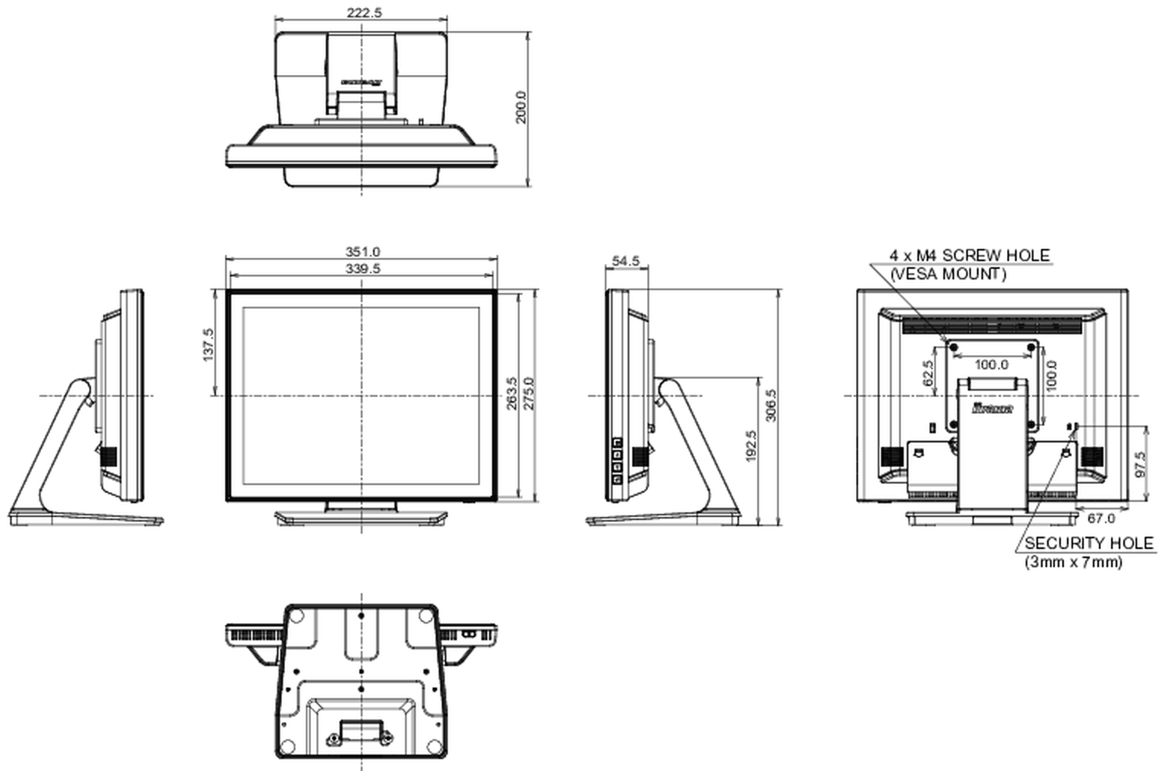

## 10 ABMESSUNGEN / GEWICHT

Produkt Abmessungen B x H x T	351 x 306.5 x 200mm
Gewicht (ohne Verpackung)	3.7kg
EAN code	4948570122097

Alle Warenzeichen sind eingetragene Handelsmarken. Irrtum und Änderungen in den Spezifikationen vorbehalten. Alle LCD's erfüllen die ISO-9241-307:2008 Pixelfehlerklasse.