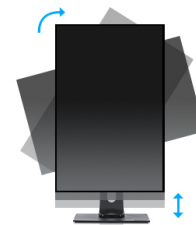

### 24" (60.5 cm) Monitor mit IPS-Panel-Technologie und einem höhenverstellbarem Standfuß

Das stilvolle Edge-to-Edge Design macht den ProLite XUB2492HSU zu einer perfekten Lösung für Multi-Monitor Anwendungen. Die IPS-Panel-Technologie erzielt eine ausgezeichnete und konstante Farbwiedergabe und breite Betrachtungswinkel. Die hohen Kontrast- und Helligkeitswerte bieten eine hervorragende Leistung im Bereich Foto-, Grafik und Web-Design. Mit dem höhenverstellbarem Standfuß (150 mm) ist die BildschirmEinstellung für jeden Nutzer individuell einstellbar. Eine großartige Wahl für Multi-Monitor Anwendungen für Zuhause oder im Büro.

#### HAS (150mm) + PIVOT

Der höhenverstellbare Fuß ermöglicht es Ihnen den Bildschirm perfekt zu positionieren, ein optimaler Sehkomfort ist dadurch gewährleistet. Ist gut für Ihre Gesundheit und steigert auch die Produktivität. Mit der Pivotfunktion können sie den Bildschirm im Quer- oder Hochformat betreiben. Speziell geschätzt bei Anwendern die lange Tabellen oder Texte bearbeiten müssen.

## 01 DISPLAY EIGENSCHAFTEN

Design	dreiseitig rahmenloses Design
Bilddiagonale	23.8", 60.5cm
Panel-Technologie	IPS Panel Technologie LED, matte Oberfläche
Physikalische Auflösung	1920 x 1080 @75Hz (DisplayPort&HDMI, 2.1 megapixel Full HD)
Bildformat	16:9
Helligkeit	250 cd/m <sup>2</sup>
Kontrastverhältnis	1000:1
Erweitertes Kontrast Verhältnis	80M:1
Reaktionszeit (GTG)	4ms
Blickwinkel	horizontal/vertikal: 178°/178°, rechts/links: 89°/89°, nach oben/unten: 89°/89°
Farbunterstützung	16.7mln (sRGB: 99%; NTSC: 72%)
Horizontalfrequenz	30 - 86kHz
Arbeitsfläche H x B	527 x 296.5mm, 20.7 x 11.7"
Pixelabstand	0.275mm
Farbe	matt, schwarz