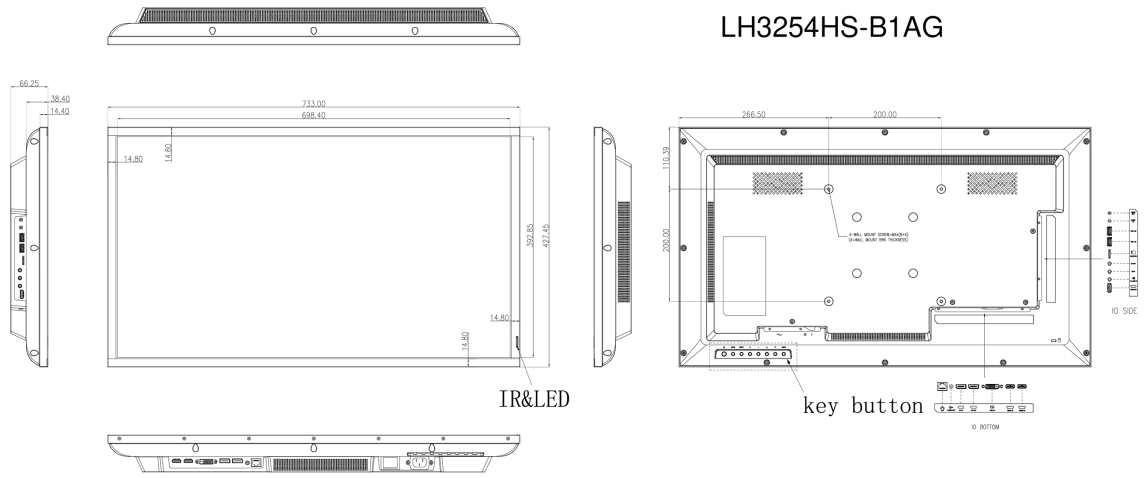

Alle Warenzeichen sind eingetragene Handelsmarken. Irrtum und Änderungen in den Spezifikationen vorbehalten. Alle LCD's erfüllen die ISO-9241-307:2008 Pixelfehlerklasse.

© IIYAMA CORPORATION. ALL RIGHTS RESERVED