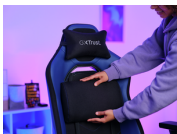

25131_pictures_productinuse_visual_3.jpg

ImageWidth: 1.500 px

ImageHeight: 1.125 px

ImageResolution: 300 dpi