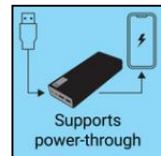

Powerbank USB-C PD 20W 20000

Artikelnr.:

420-59

EAN:

5705730420597

Eine leistungsstarke PowerBank im Aluminiumgehäuse mit hoher Geschwindigkeit, toller Leistung und riesiger Kapazität. Wenn gerade keine Steckdose in der Nähe ist, sorgt diese PowerBank für die optimale Aufladung jedes mobilen Geräts. Unterstützt Standard USB-A und USB-C PD 20W.

 Weitere Informationen:
 www.sandberg.world

Sandberg Powerbank USB-C PD 20W 20000

Spezifikationen

Capacity: 20000 mAh / 74 Wh
Battery type: Lithium-Ion
Micro USB input: 5V/2A, 9V/2A, 12V/1.5A
USB-C input: 12V/1.5A, 9V/2A, 5V/3A (18W max)
USB-C output: 5V/3A, 9V/2.22A, 12V/1.67A (20W max)
USB-A output 1+2: 5V/3A, 9V/2A, 12V/1.5A
Charging status display
Aluminium case
Supports power-through