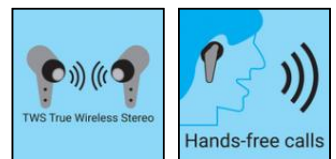

## 126-32

EAN:

5705730126321

Die Sandberg Bluetooth Earbuds Touch Pro bieten Ihnen kabellosen Stereoklang, der in einer eigenen Liga spielt. Sie bekommen schön aussehende Ohrhörer für ihr linkes und rechtes Ohr. Diese Hörer sitzen bequem und diskret in Ihren Ohren. Die Verbindung mit einem Bluetooth-Gerät wie Smartphone, Tablet oder PC wird einfach und problemlos aufgebaut. Sobald die Verbindung hergestellt ist, können Sie Musik hören oder ebenso exzellenter Qualität führen. Es gibt keine zu drückenden Tasten, die gesamte Bedienung erfolgt über berührungsempfindliche Sensoren auf der glatten Oberfläche. Aufgeladen werden Ihre Earbuds ganz bequem im beiliegenden Ladeetui.