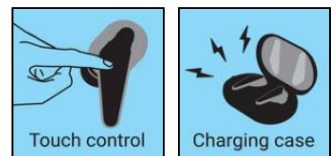

## 126-32

EAN:

5705730126321

Die Sandberg Bluetooth Earbuds Touch Pro bieten Ihnen kabellosen Stereoklang, der in einer eigenen Liga spielt. Sie bekommen schön aussehende Ohrhörer für ihr linkes und rechtes Ohr. Diese Hörer sitzen bequem und diskret in Ihren Ohren. Die Verbindung mit einem Bluetooth-Gerät wie Smartphone, Tablet oder PC wird einfach und problemlos aufgebaut. Sobald die Verbindung hergestellt ist, können Sie Musik hören oder ebenso exzellenter Qualität führen. Es gibt keine zu drückenden Tasten, die gesamte Bedienung erfolgt über berührungsempfindliche Sensoren auf der glatten Oberfläche. Aufgeladen werden Ihre Earbuds ganz bequem im beiliegenden Ladeetui.