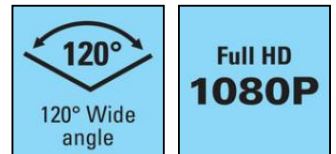

USB Webcam Wide Angle 1080P HD

Artikelnr.:

134-10

EAN:

Die Sandberg USB Webcam Wide Angle 1080P HD nimmt dank einer Full-HD-Auflösung von 1080p ein äußerst scharfes Bild auf. Die Kamera ist mit einem speziellen 120-Grad-Objektiv ausgestattet. Damit bietet dieses Objektiv einen extra weiten Aufnahmewinkel und kann im Vergleich zu einer normalen Webcam mehr von der Umgebung hinter Ihnen erfassen. Dies ist besonders vorteilhaft beim Streamen z. B. von Präsentationen auf einem Whiteboard oder für Aufnahmen in einem Besprechungsraum mit mehreren Teilnehmern. In die Kamera ist auch ein Mikrofon integriert. Die USB-Verbindung funktioniert sofort ohne zusätzliche Softwareinstallation.

 Weitere Informationen:
 www.sandberg.world

Sandberg USB Webcam Wide Angle 1080P HD

Spezifikationen

USB 2.0 interface
Cable length: 1.2 metres
Glass lens
Full HD 1080p (1920 x 1080 pixels)
Optical resolution: 2 megapixels
30 frames per second
Auto adjusting: saturation, contrast, white balance, exposure
120° viewing angle
Built-in microphone

Abmessungen

	Produkt	Verpackung
Höhe (cm)		18,00
Breite (cm)		12,00
Tiefe (cm)		7,00
Gewicht (g)		250,00

Produkt:
www.sandberg.world/product/usb-webcam-wide-angle-1080p-hd

Händler: