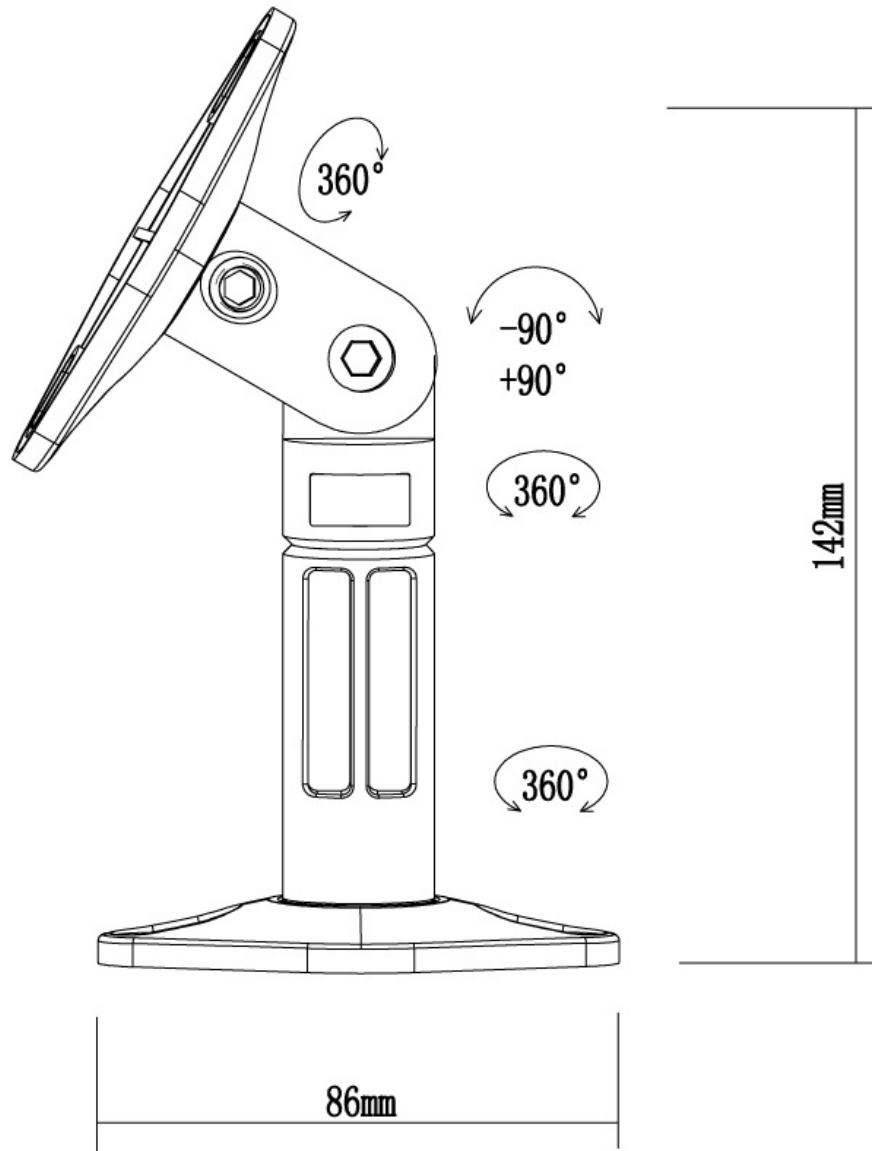

SPEAKER-W100

NEOMOUNTS LAUTSPRECHER-HALTERUNG

Neomounts