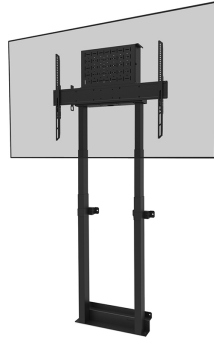

WL55-875BL1

TECHNISCHE DATEN

ALLGEMEIN

Min. Bildschirmgröße*	55 inch
Max. Bildschirmgröße*	100 inch
Max. Gewicht	110 kg (pro Bildschirm)
Bildschirme	1
VESA-Minimum	100x100 mm
VESA-Maximum	800x600 mm
Abstand zur Wand	17,2 cm

FUNKTIONALITÄT

Typ	Fixiert
Höhenverstellung	98-163 cm
Abschließbar	Abschließbar - Vorhängeschloss nicht enthalten
Höhe	200,4 cm
Breite	88,8 cm
Tiefe	17,2 cm
Anpassungstyp	Motorisiert

INFORMATIONEN

Farbe	Schwarz
Hauptmaterial	Stahl
Garantie	5 Jahre
Zertifizierung	CE TÜV
EAN code	8717371449735

*Bitte beachten: Die angegebenen Zollgrößen sind nur ein Anhaltspunkt, kombiniert mit dem Gewicht und den VESA-Größen. Das maximale Gewicht und die VESA-Größe sind absolute Beschränkungen für die Produkte und sollten nicht überschritten werden.

NEOMOUNTS MOTORISIERTE

Neomounts