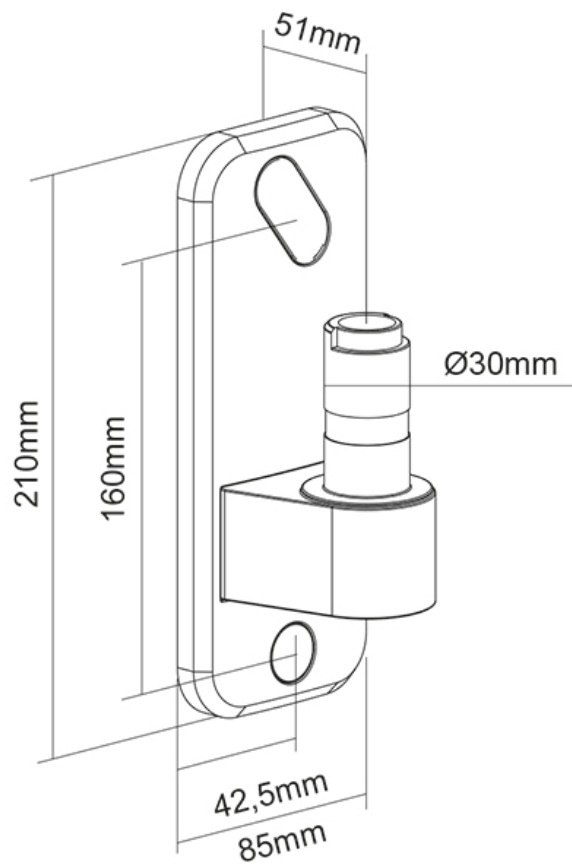

AWL75-450WH

TECHNISCHE DATEN

ALLGEMEIN

FUNKTIONALITÄT

Höhe	21 cm
Breite	8,5 cm
Tiefe	7,5 cm

INFORMATIONEN

Farbe	Weiß
Hauptmaterial	Aluminium
Garantie	5 Jahre
EAN code	8717371449513

*Bitte beachten: Die angegebenen Zollgrößen sind nur ein Anhaltspunkt, kombiniert mit dem Gewicht und den VESA-Größen. Das maximale Gewicht und die VESA-Größe sind absolute Beschränkungen für die Produkte und sollten nicht überschritten werden.

NEOMOUNTS WAND-ADAPTER

Neomounts

Neomounts

Neomounts AWL75-450WH Wand-Adapter für DS70-450WH1 und DS75-450WH2 - Weiß

Der Neomounts AWL75-450WH ist ein praktischer Wand-Adapter, der mit den Tischhalterungen für einen Monitor DS70-450WH1 und DS70PLUS-450WH1, und zwei Monitore DS75-450WH2 kompatibel ist. Der Wand-Adapter bietet Ihnen die Möglichkeit, den Monitorarm statt auf dem Schreibtisch, an der Wand zu montieren. Eine clevere, platzsparende Lösung, wenn eine Tischmontage nicht möglich oder gewünscht ist.

Die Verpackung des Wandadapters AWL75-450WH ist 100% plastikfrei und besteht vollständig aus Karton und Papier.

AWL75-450WH

NEOMOUNTS WAND-ADAPTER

Neomounts