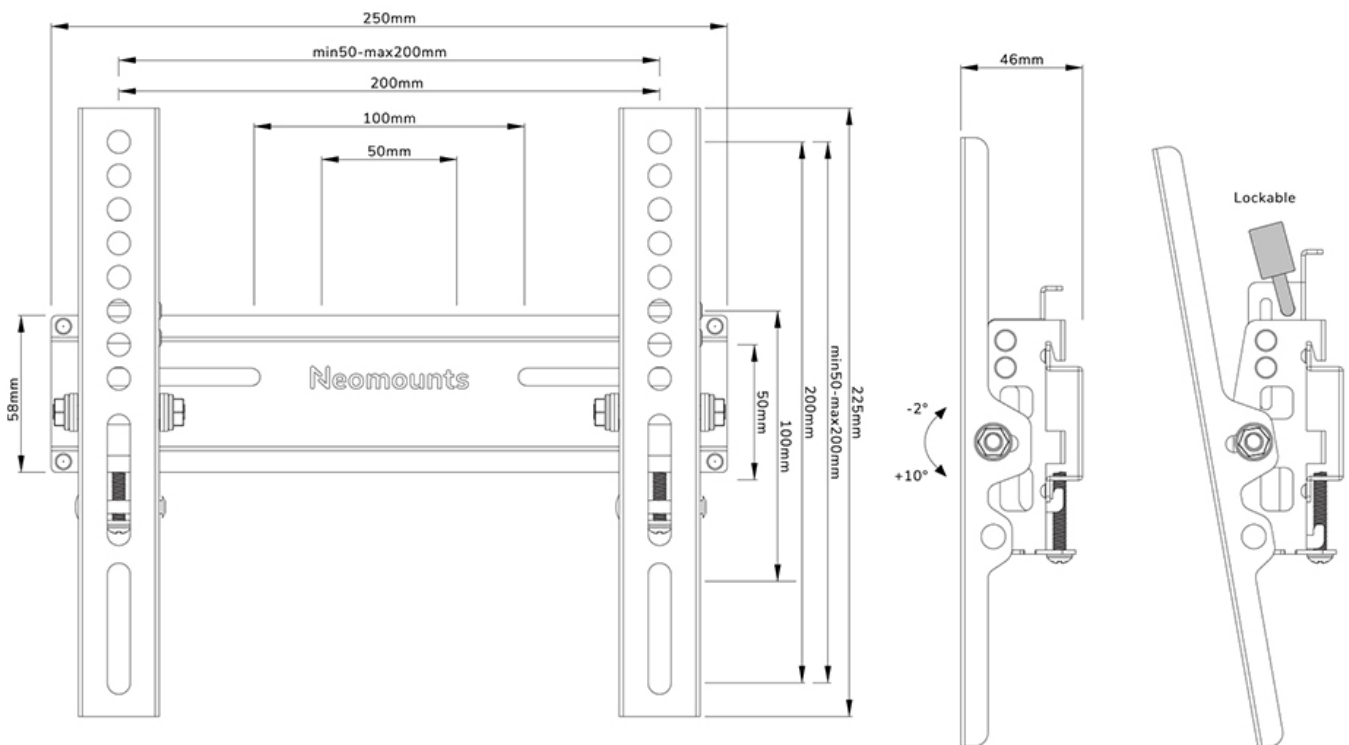

FUNKTIONALITÄT

Typ	Neigen
Abschließbar	Abschließbar - Vorhängeschloss nicht enthalten
Neigung (Grad)	+10°, -2°
Höhe	22,5 cm
Breite	25 cm
Tiefe	4,6 cm

INFORMATIONEN

Farbe	Schwarz
Hauptmaterial	Stahl
Garantie	5 Jahre
EAN code	8717371449636

Neomounts

Neomounts

Neomounts WL35-350BL12 neigbare Wandhalterung für 24-55" Bildschirme - Schwarz

Die Neomounts WL35-350BL12 ist eine neigbare Wandhalterung für Flachbildschirme bis zu 55" mit einer maximalen Tragkraft von 25 kg. Die vielseitige Neigungstechnologie (14°) ermöglicht es Ihnen, den optimalen Betrachtungswinkel einzustellen.

Die WL30-350BL12 hat eine Tiefe von 4,6 cm und ist für Bildschirme geeignet, die dem VESA-Lochbild 50x50 bis 200x200 mm entsprechen. Die vertikalen Elemente der Halterung können mit einem Vorhängeschloss (nicht im Lieferumfang enthalten) gesichert werden.

In der Verpackung ist eine praktische Schraubentasche enthalten, die eine schnelle und einfache Montage ermöglicht.

WL35-350BL12

NEOMOUNTS TV-WANDHALTERUNG

Neomounts