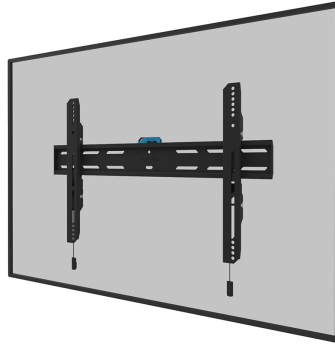

WL30S-850BL16

NEOMOUNTS TV-WANDHALTERUNG

TECHNISCHE DATEN

ALLGEMEIN

Min. Bildschirmgröße*	40 inch
Max. Bildschirmgröße*	82 inch
Max. Gewicht	70 kg (pro Bildschirm)
Bildschirme	1
VESA-Minimum	100x100 mm
VESA-Maximum	600x400 mm
Abstand zur Wand	3,3 cm

Neomounts

Neomounts

Neomounts WL30S-850BL16 feste Wandhalterung für 40-82" Bildschirme - Schwarz

Die Neomounts WL30S-850BL16 LEVEL ist eine feste Wandhalterung für Flachbildschirme bis 82" und einer maximalen Belastbarkeit von 70 kg. Für die optimale Montage bietet die WL30S-850BL16 die Möglichkeit der Nivellierung.

Der LEVEL 850 Wandhalterung hat eine Tiefe von 3,3 cm und eignet sich für Bildschirme mit VESA-Lochmuster 100x100 bis 600x400mm. Die Wandhalterung kann mit der mitgelieferten Anti-Diebstahl-Schraube oder einem Vorhängeschloss (nicht im Lieferumfang enthalten) verriegelt werden.

Die WL30S-850BL16 verfügt über ein raffiniertes magnetisches Pull & Release-System, mit dem Sie den Fernseher im Handumdrehen anbringen und sicher und solide befestigen können. Anschließend können die Zug- und Entriegelungsbänder einfach hinter dem Bildschirm versteckt werden, indem der Magnet an der Halterung angeklickt wird. Im Lieferumfang enthalten sind eine Wasserwaage sowie eine Befestigungsschablone, um eine einfache Montage der Halterung zu gewährleisten.