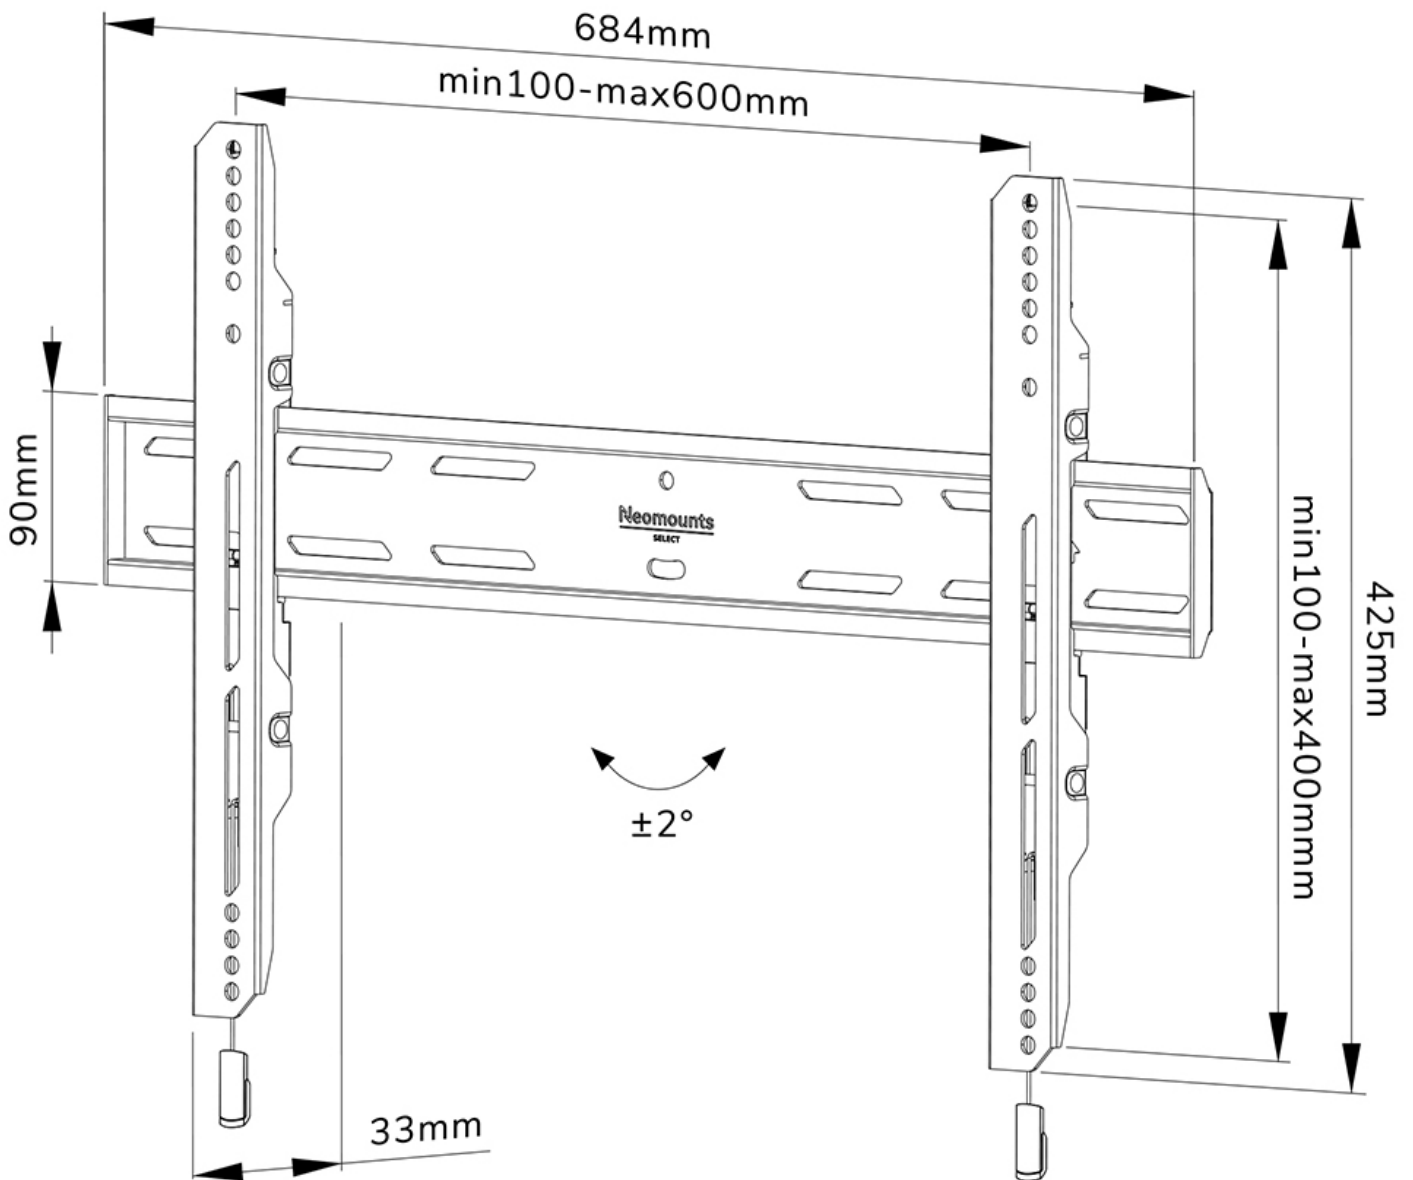

WL30S-850BL16

NEOMOUNTS TV-WANDHALTERUNG

Neomounts