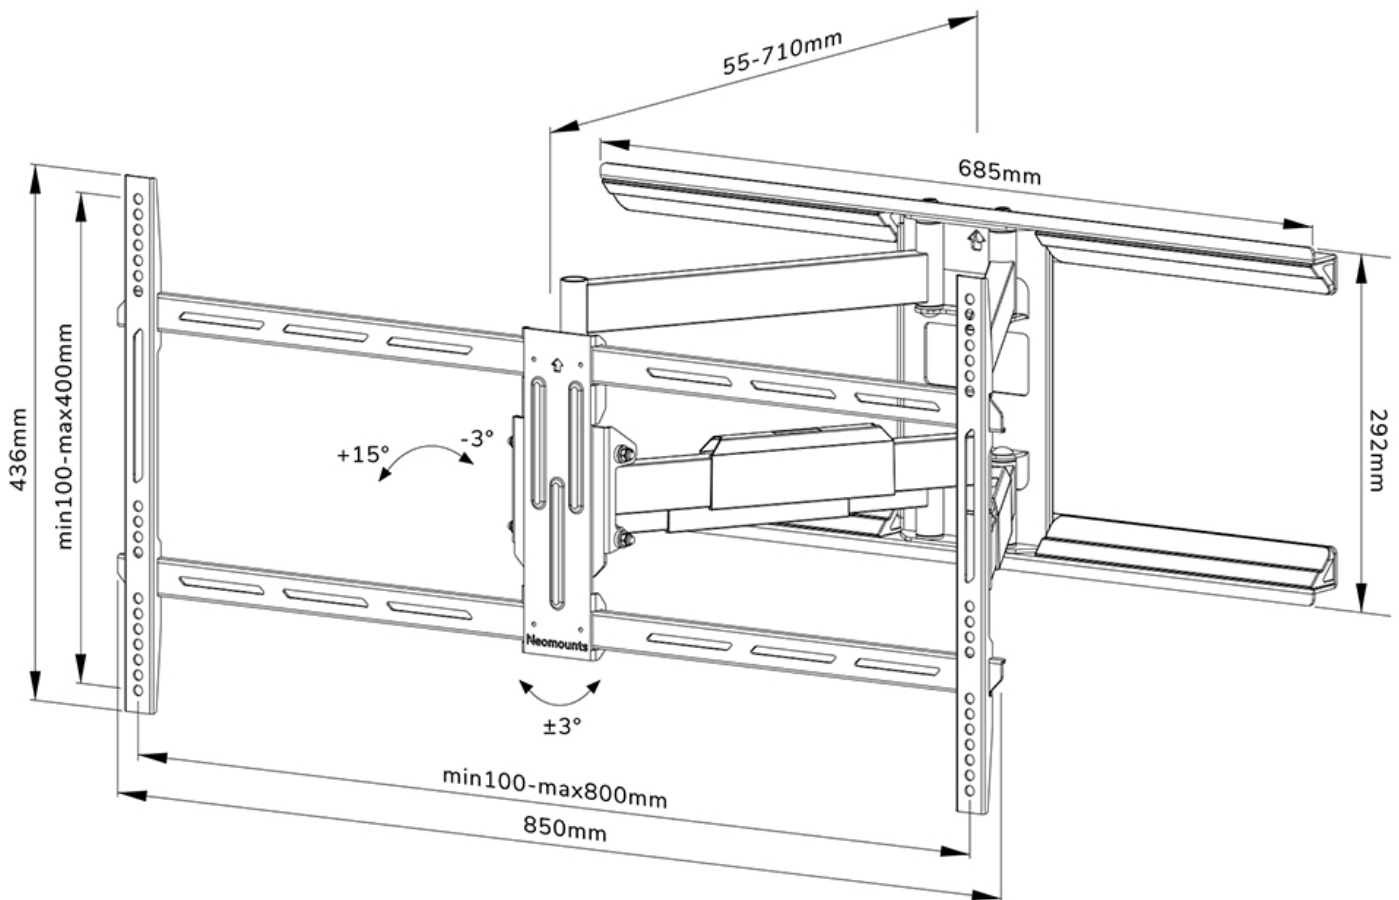

WL40-550BL18

NEOMOUNTS TV-WANDHALTERUNG

Neomounts