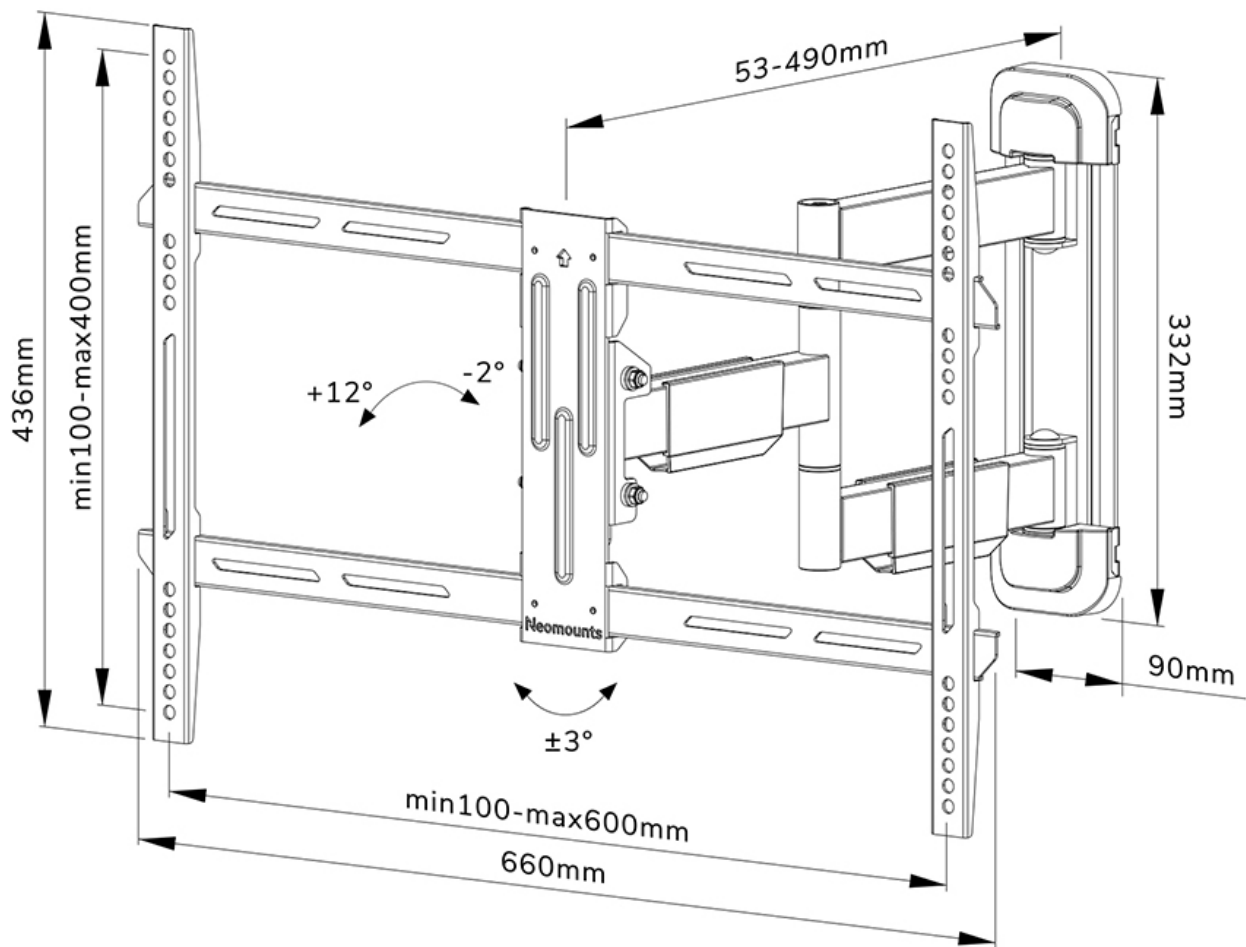

FUNKTIONALITÄT

Typ	Voll beweglich
	Neigen
	Schwenken
Abschließbar	Nicht abschließbar
Neigung (Grad)	+12°, -2°
Schwenkbereich (Grad)	+45°, -45°
Höhe	43,6 cm
Breite	66 cm
Tiefe	5,3 cm

INFORMATIONEN

Farbe	Schwarz
Hauptmaterial	Stahl
Garantie	5 Jahre
EAN code	8717371448745

Neomounts

Neomounts

Neomounts WL40-550BL16 voll bewegliche Wandhalterung für 40-65" Bildschirme - Schwarz

Die Neomounts WL40-550BL16 LEVEL ist eine voll bewegliche Wandhalterung für Flachbildschirme bis 65" und einer maximalen Belastbarkeit von 40 kg. Die vielseitige Neig- (14°) und Schwenk- (+45°/-45°) Technologie ermöglicht es Ihnen, den optimalen Betrachtungswinkel einzustellen. Die Halterung kann für die perfekte Installation nivelliert werden.

Der LEVEL 550 Wandhalterung hat eine Tiefe von 5,3-49 cm und eignet sich für Bildschirme mit VESA-Lochmuster 200x100 bis 600x400 mm.

Die WL40-550BL16 verfügt über ein raffiniertes Easy-Release-System, mit dem Sie den Fernseher im Handumdrehen befestigen können. Die Halterung ist mit einem Kabelmanagement ausgestattet, um lose Kabel auf der Rückseite des Bildschirms zu sichern.

WL40-550BL16

NEOMOUNTS TV-WANDHALTERUNG

Neomounts

Measuring unit: mm