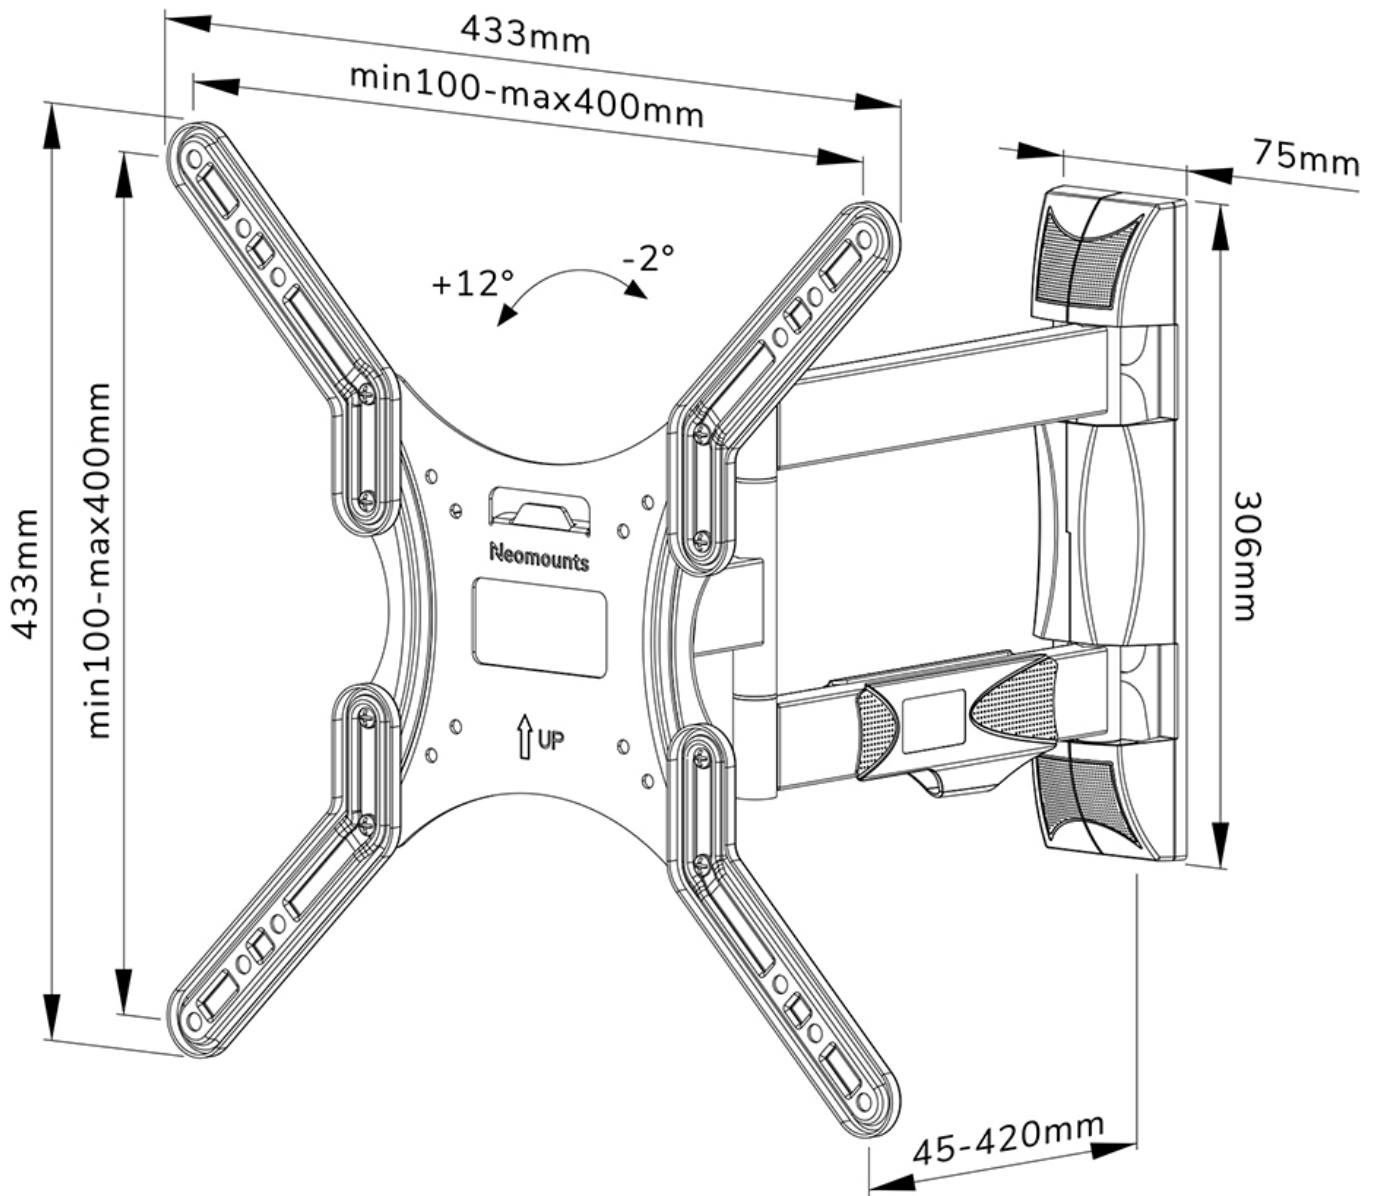

WL40-550BL14

NEOMOUNTS TV-WANDHALTERUNG

Neomounts