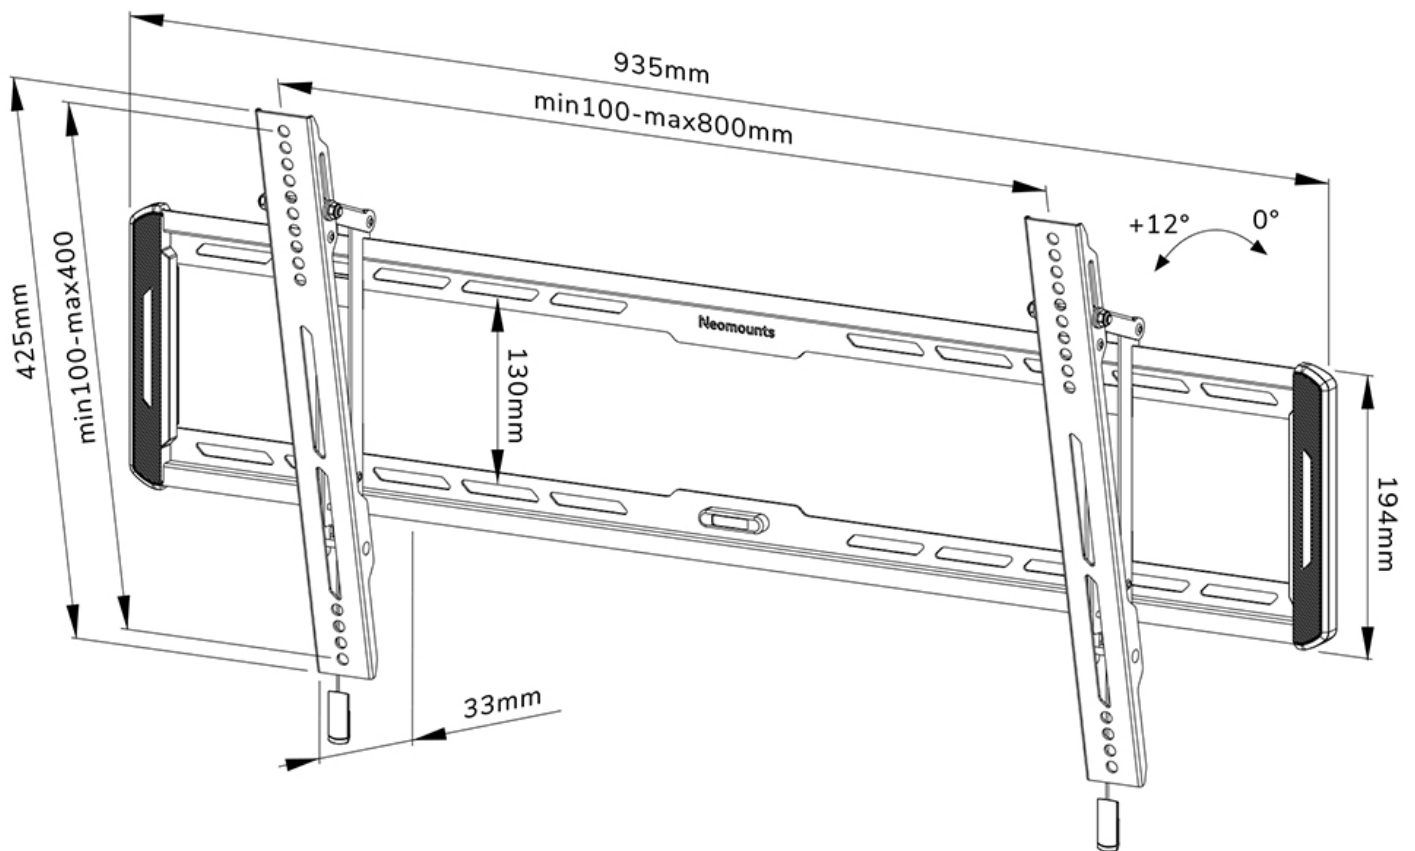

WL35-550BL18

NEOMOUNTS TV-WANDHALTERUNG

Neomounts