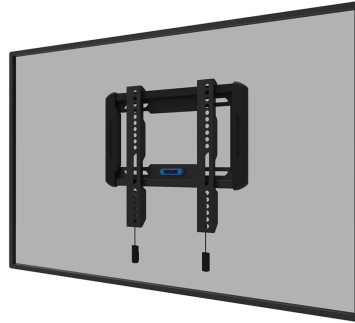

WL30-550BL12

NEOMOUNTS TV-WANDHALTERUNG

TECHNISCHE DATEN

ALLGEMEIN

Min. Bildschirmgröße*	24 inch
Max. Bildschirmgröße*	55 inch
Max. Gewicht	45 kg (pro Bildschirm)
Bildschirme	1
VESA-Minimum	50x50 mm
VESA-Maximum	200x200 mm
Abstand zur Wand	2,3 cm

FUNKTIONALITÄT

Typ	Fixiert
Abschließbar	Abschließbar - Inklusive Sicherheitsschraube
Höhe	28,7 cm
Breite	31,5 cm
Tiefe	2,3 cm

INFORMATIONEN

Farbe	Schwarz
Hauptmaterial	Stahl
Garantie	5 Jahre
EAN code	8717371448639

*Bitte beachten: Die angegebenen Zollgrößen sind nur ein Anhaltspunkt, kombiniert mit dem Gewicht und den VESA-Größen. Das maximale Gewicht und die VESA-Größe sind absolute Beschränkungen für die Produkte und sollten nicht überschritten werden.

Neomounts

Neomounts

Neomounts WL30-550BL12 feste Wandhalterung für 24-55" Bildschirme - Schwarz

Die Neomounts WL30-550BL12 LEVEL ist eine feste Wandhalterung für Flachbildschirme bis 55" und einer maximalen Belastbarkeit von 45 kg.

Die LEVEL 550 Wandhalterung ist mit einer Tiefe von 2,3 cm ultraflach und eignet sich für Bildschirme mit VESA-Lochmuster 50x50 bis 200x200 mm.

Die WL30-550BL12 verfügt über ein raffiniertes magnetisches Pull & Release-System, mit dem Sie den Fernseher im Handumdrehen anbringen und sicher und solide befestigen können. Anschließend können die Zug- und Entriegelungsbänder einfach hinter dem Bildschirm versteckt werden, indem der Magnet an der Halterung angeklickt wird. Die integrierte Wasserwaage gewährleistet eine einfache Montage der Halterung.