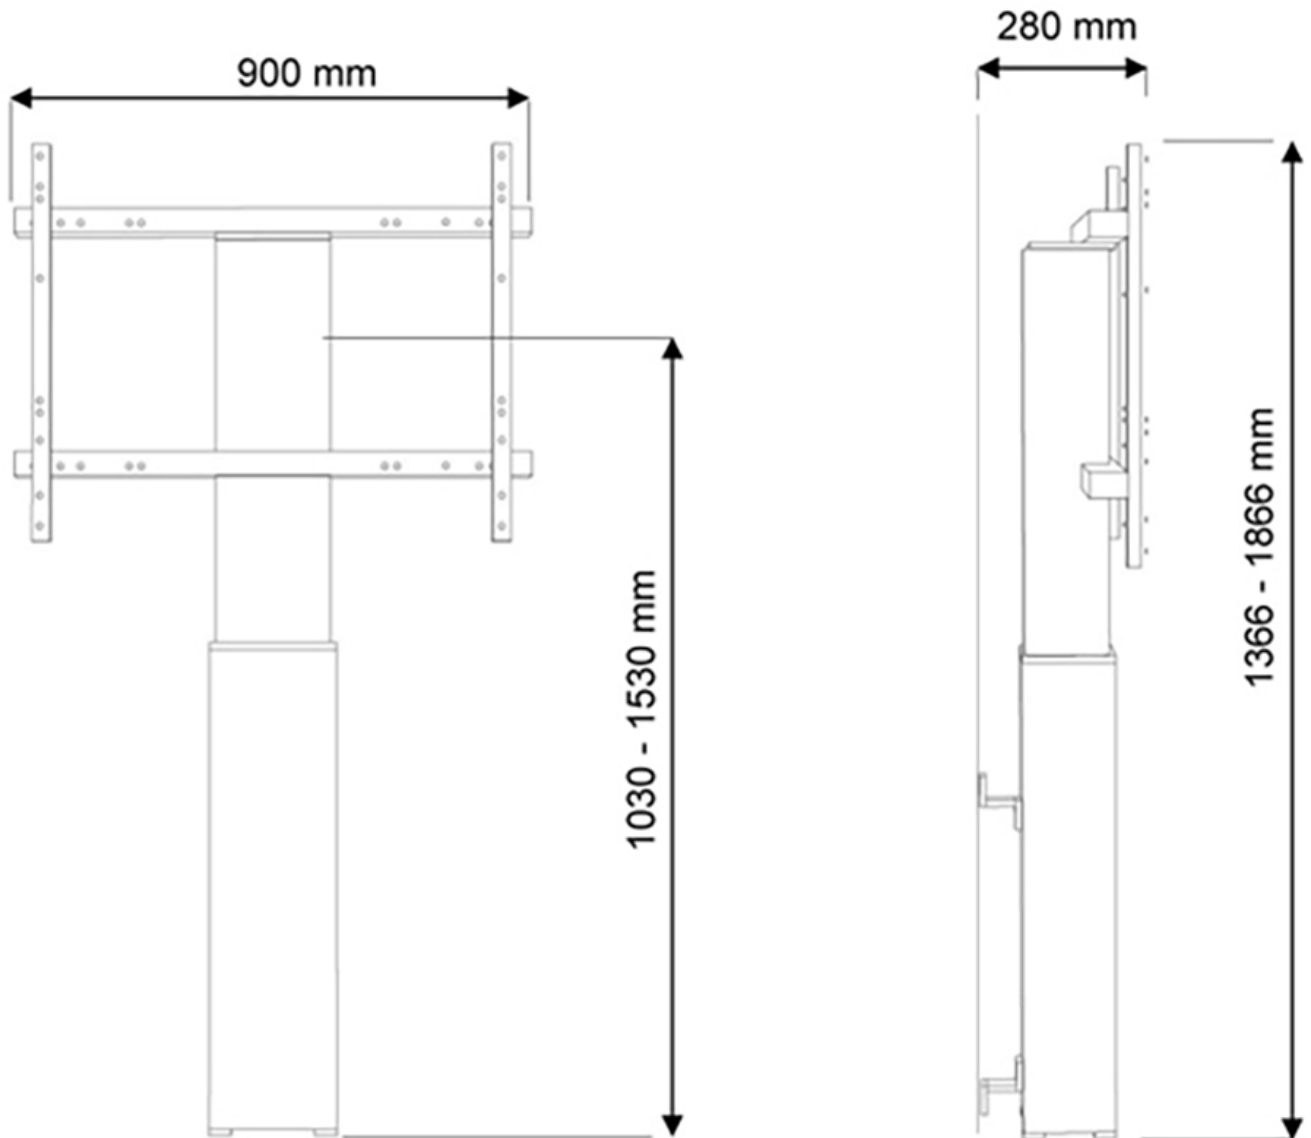

PLASMA-W2250BLACK NEOMOUNTS MOTORISIERTE

Neomounts