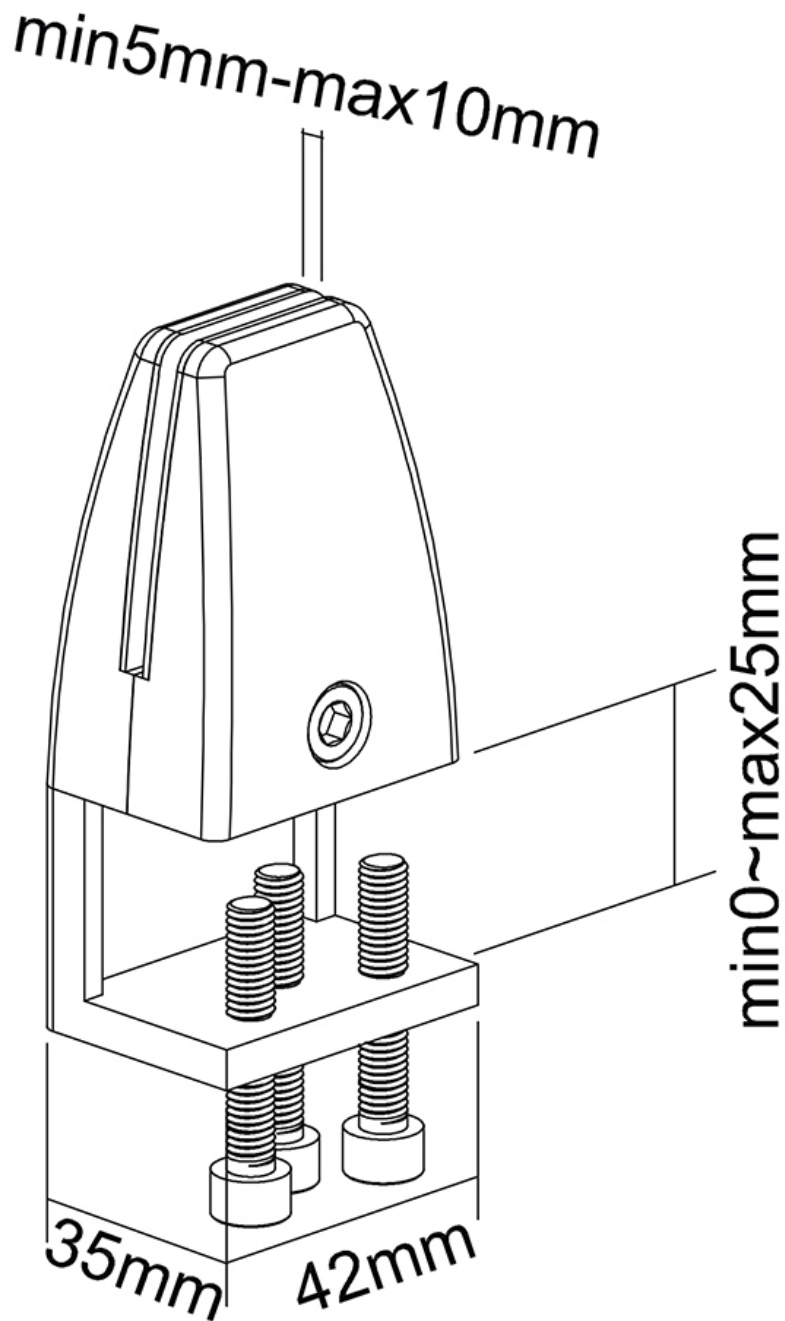

NS-CLMP25BLACK

NEOMOUNTS KLEMMENSATZ FÜR

Neomounts