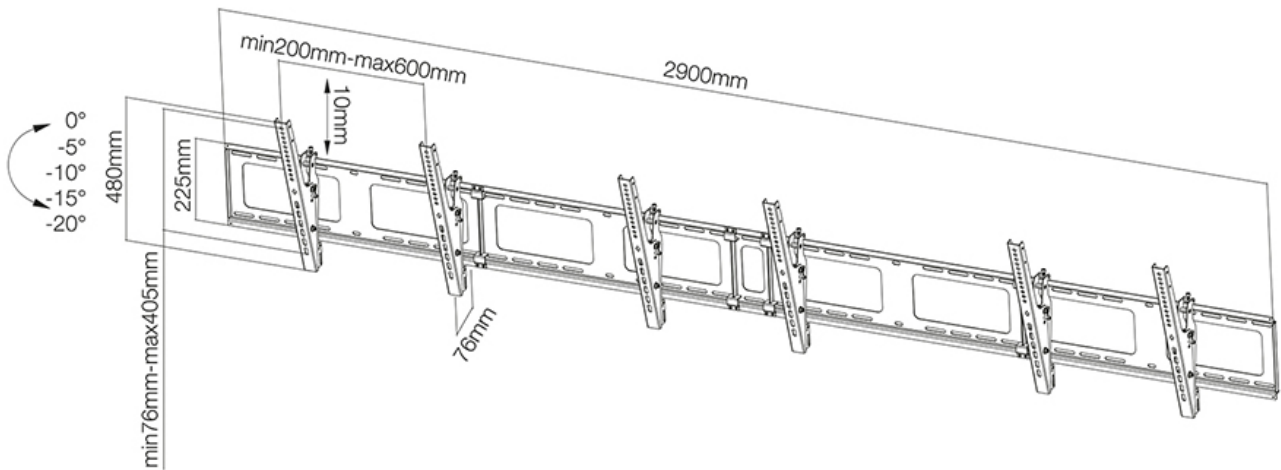

NS-WMB300BLACK

NEOMOUNTS MENU BOARD-WANDHALTERUNG

Neomounts