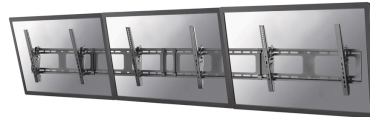

NS-WMB300BLACK

NEOMOUNTS MENU BOARD-WANDHALTERUNG

TECHNISCHE DATEN

ALLGEMEIN

Min. Bildschirmgröße*	40 inch
Max. Bildschirmgröße*	52 inch
Min. Gewicht	0 kg (pro Bildschirm)
Max. Gewicht	50 kg (pro Bildschirm)
Bildschirme	3
VESA-Minimum	200x200 mm
VESA-Maximum	600x400 mm
Abstand zur Wand	7,6 cm

FUNKTIONALITÄT

Typ	Neigen
Höhenverstellung	48 cm
Weiteneinstellung	29 cm
Neigung (Grad)	20°
Rotation (Grad)	6°
Anpassungstyp	Feinjustierung

INFORMATIONEN

Farbe	Schwarz
Hauptmaterial	Stahl
Garantie	5 Jahre
EAN code	8717371447359

Neomounts

Neomounts

Neomounts NS-WMB300BLACK ist eine Menu Board-Wandhalterung für Flachbildschirme bis 52" (132 cm).

Neomounts Menu Board-Wandhalterung, Modell NS-WMB300BLACK ist eine neigbare Wandhalterung für Flachbildschirme und Flachbild-Fernseher bis 52" (132 cm). Diese Halterung ist eine gute Wahl, wenn Sie die ultimative Flexibilität beim Fernsehen mit Flachbildschirm haben wollen. Neomounts Neigungstechnologie (0°/-5°/-10°/-15°/-20°) ermöglicht die Änderung auf jeden Betrachtungswinkel, um vollumfänglich die Möglichkeiten des Flachbildschirms zu nutzen. Die Tiefe dieser Halterung ist 7,6 cm. Neomounts NS-WMB300BLACK eignet sich für 3 Bildschirme bis 52" (132 cm). Die Tragfähigkeit dieses Produkt ist geeignet für 3 Bildschirme mit je max. 50 kg. Die Wandhalterung ist geeignet für Bildschirme mit VESA 200x200 bis 600x400 mm Lochmuster. Das benötigte Befestigungsmaterial ist im Lieferumfang enthalten..