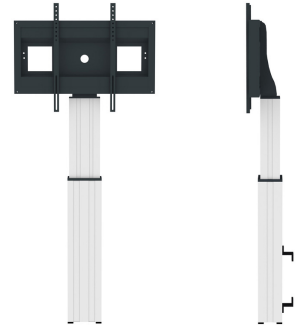

FUNKTIONALITÄT

Typ	Fixiert
Höhenverstellung	119-169 cm
Weiteneinstellung	89 cm
Abschließbar	Abschließbar - Vorhängeschloss nicht enthalten
Anpassungstyp	Motorisiert

INFORMATIONEN

Farbe	Silber
Hauptmaterial	Stahl
Garantie	5 Jahre
EAN code	8717371445881

Neomounts

Neomounts

Neomounts PLASMA-W2500SILVER ist eine motorisierte Wandhalterung für Flachbildschirme bis 100".

Neomounts Modell PLASMA-W2500SILVER ist ein elektrisch höhenverstellbarer Bodenständer für Displays und TVs von 42"-100" (107-254 cm). Mit dem Neomounts PLASMA-W2500BLACK Wandlift mit elektrischer Höhenverstellung können Sie ein Grossformatdisplay oder TV auf dem Boden stellen und an der Wand befestigen. Der Wandabstand beträgt 7 cm. Positionieren Sie Ihr Gerät im Handumdrehen für das stehende oder sitzende Publikum und für jede Anwendung überall in Ihrem Gebäude. Ideal für Touch-Screen Applikationen und den Einsatz im Klassenzimmer, Meetingraum, Präsentationsraum oder im Eingangsbereich. Der PLASMA-W2500SILVER eignet sich für Bildschirme von 42"-100" und hat eine Tragfähigkeit von 150 kg. Dieser elektrische Ständer eignet sich für Bildschirme mit VESA Lochmustern von 200x200 bis 800x600 mm. Hinter dem Bildschirm haben Sie 6 cm Platz um zum Beispiel einen Mediaplayer oder einen Mini-Computer zu installieren. Die Kabel können auf der Rückseite der Halterung geführt werden. Die Höhe des Bildschirms lässt sich bequem um 50 cm mit der Fernbedienung verstellen. Vom Boden bis zum Zentrum ist der Abstand des Bildschirms von 119 cm bis 169 cm verstellbar. Die Position kann bequem mit 4 Stützen am Fuss unter der Zentralsäule justiert werden. Der Neomounts PLASMA-W2500SILVER kommt in Weissaluminium. Das benötigte Befestigungsmaterial ist im Lieferumfang enthalten. Einfache Montage. 5 Jahre Garantie.