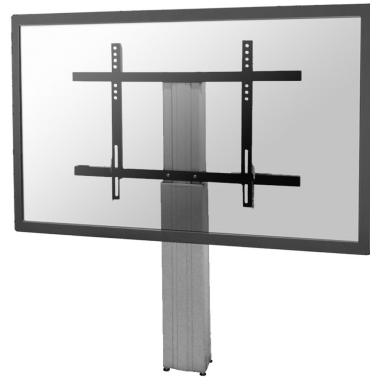

NEOMOUNTS MOTORISIERTE

TECHNISCHE DATEN

ALLGEMEIN

Min. Bildschirmgröße*	42 inch
Max. Bildschirmgröße*	100 inch
Min. Gewicht	0 kg (pro Bildschirm)
Max. Gewicht	130 kg (pro Bildschirm)
Bildschirme	1
VESA-Minimum	200x200 mm
VESA-Maximum	800x600 mm

FUNKTIONALITÄT

Typ	Fixiert
Höhenverstellung	105-155 cm
Weiteneinstellung	90 cm
Abschließbar	Abschließbar - Vorhängeschloss nicht enthalten
Anpassungstyp	Motorisiert

INFORMATIONEN

Farbe	Silber
Hauptmaterial	Stahl
Garantie	5 Jahre
EAN code	8717371446154

*Bitte beachten: Die angegebenen Zollgrößen sind nur ein Anhaltspunkt, kombiniert mit dem Gewicht und den VESA-Größen. Das maximale Gewicht und die VESA-Größe sind absolute Beschränkungen für die Produkte und sollten nicht überschritten werden.

Neomounts