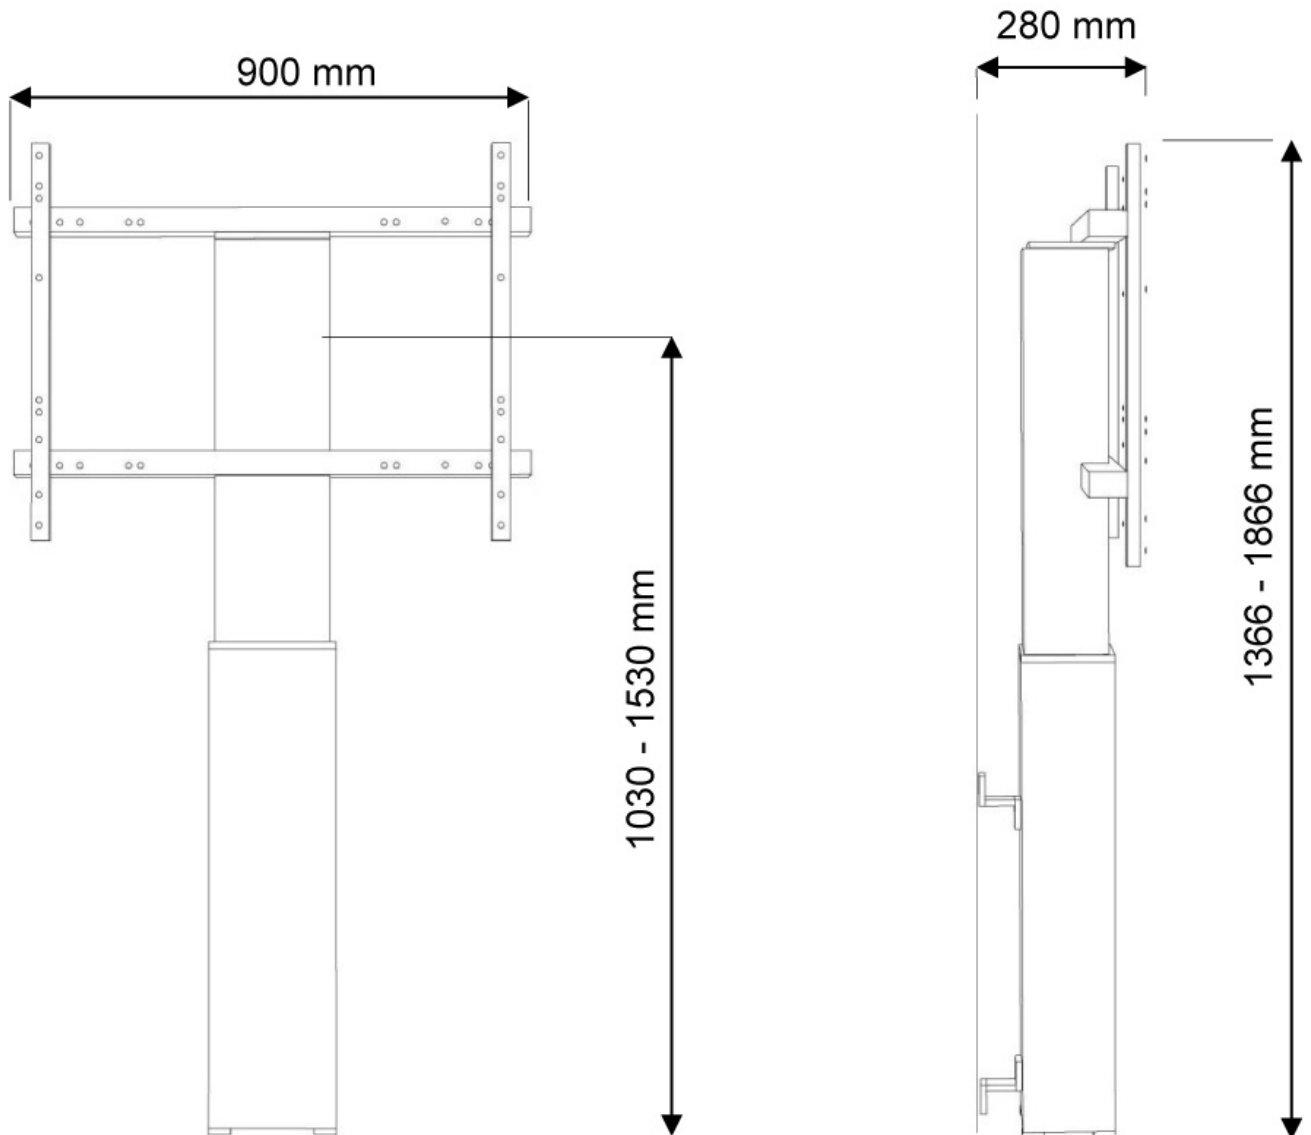

NEOMOUNTS MOTORISIERTE

Neomounts