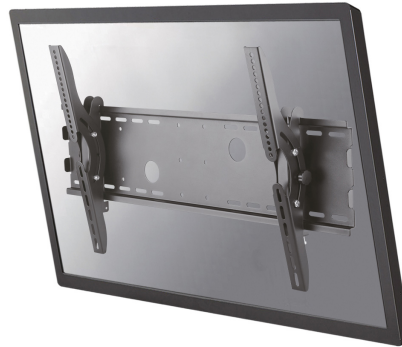

PLASMA-W200BLACK NEOMOUNTS MONITOR-WANDHALTERUNG

TECHNISCHE DATEN

ALLGEMEIN

Min. Bildschirmgröße*	37 inch
Max. Bildschirmgröße*	85 inch
Max. Gewicht	100 kg (pro Bildschirm)
Bildschirme	1
VESA-Minimum	200x200 mm
VESA-Maximum	865x480 mm
Abstand zur Wand	8,3 cm

FUNKTIONALITÄT

Typ	Neigen
Abschließbar	Abschließbar - Vorhängeschloss nicht enthalten
Neigung (Grad)	30°
Anpassungstyp	Keine

INFORMATIONEN

Farbe	Schwarz
Hauptmaterial	Stahl
Garantie	5 Jahre
EAN code	8717371446826

Neomounts

Neomounts

Neomounts PLASMA-W200BLACK ist ein neigbare Wandhalter für Flachbild-Fernseher bis 85" (216 cm).

Neomounts Wandhalterung, Modell PLASMA-W200BLACK ist eine 30° neigbare Wandhalterung für Flachbildschirme und Flachbild-Fernseher bis 85" (216 cm). Diese Halterung ist eine gute Wahl, wenn Sie die ultimative Flexibilität beim Fernsehen mit Flachbildschirm haben wollen. Neomountss Neigungstechnologie (30°) ermöglicht die Änderung auf jeden Betrachtungswinkel, um vollumfänglich die Möglichkeiten des Flachbildschirms zu nutzen. Die Tiefe dieser Halterung ist 70 mm. Neomounts PLASMA-W200BLACK eignet sich für Bildschirme bis 85" (216 cm). Die Tragfähigkeit dieses Produkt ist geeignet für einen 100 kg Bildschirm. Die Wandhalterung ist geeignet für Bildschirme mit VESA 200x200 bis 865x480 mm Lochmuster. Verschiedene andere Lochmuster können, unter Verwendung von Neomountss VESA-Adapterplatten, abgedeckt werden. Erstellen Sie ein sauberes Ambiente für Ihren Flachbildfernseher im Wohnzimmer, Schlafzimmer oder Heimkino. Das benötigte Befestigungsmaterial ist im Lieferumfang enthalten..

PLASMA-W200BLACK NEOMOUNTS MONITOR-WANDHALTERUNG

Neomounts