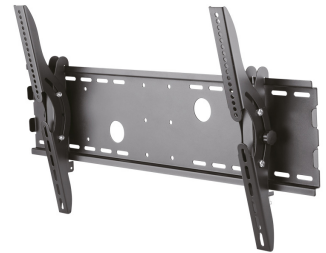

PLASMA-W200BLACK NEOMOUNTS MONITOR-WANDHALTERUNG

TECHNISCHE DATEN

ALLGEMEIN

Min. Bildschirmgröße*	37 inch
Max. Bildschirmgröße*	85 inch
Max. Gewicht	100 kg (pro Bildschirm)
Bildschirme	1
VESA-Minimum	200x200 mm
VESA-Maximum	865x480 mm
Abstand zur Wand	8,3 cm

FUNKTIONALITÄT

Typ	Neigen
Abschließbar	Abschließbar - Vorhängeschloss nicht enthalten
Neigung (Grad)	30°
Anpassungstyp	Keine

INFORMATIONEN

Farbe	Schwarz
Hauptmaterial	Stahl
Garantie	5 Jahre
EAN code	8717371446826

Neomounts

Neomounts

Neomounts PLASMA-W200BLACK ist ein neigbare Wandhalter für Flachbild-Fernseher bis 85" (216 cm).

Neomounts Wandhalterung, Modell PLASMA-W200BLACK ist eine 30° neigbare Wandhalterung für Flachbildschirme und Flachbild-Fernseher bis 85" (216 cm). Diese Halterung ist eine gute Wahl, wenn Sie die ultimative Flexibilität beim Fernsehen mit Flachbildschirm haben wollen. Neomountss Neigungstechnologie (30°) ermöglicht die Änderung auf jeden Betrachtungswinkel, um vollumfänglich die Möglichkeiten des Flachbildschirms zu nutzen. Die Tiefe dieser Halterung ist 70 mm. Neomounts PLASMA-W200BLACK eignet sich für Bildschirme bis 85" (216 cm). Die Tragfähigkeit dieses Produkt ist geeignet für einen 100 kg Bildschirm. Die Wandhalterung ist geeignet für Bildschirme mit VESA 200x200 bis 865x480 mm Lochmuster. Verschiedene andere Lochmuster können, unter Verwendung von Neomountss VESA-Adapterplatten, abgedeckt werden. Erstellen Sie ein sauberes Ambiente für Ihren Flachbildfernseher im Wohnzimmer, Schlafzimmer oder Heimkino. Das benötigte Befestigungsmaterial ist im Lieferumfang enthalten..