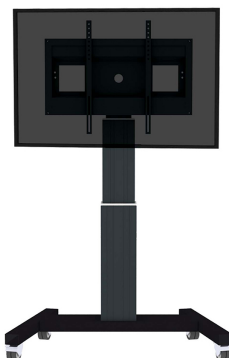

FUNKTIONALITÄT

| | |
|------------------|--|
| Höhenverstellung | 111-161 cm |
| Abschließbar | Abschließbar - Vorhängeschloss nicht enthalten |
| Breite | 104 cm |
| Tiefe | 74 cm |
| Anpassungstyp | Motorisiert |

Neomounts

Neomounts

Neomounts PLASMA-M2500BLACK ist ein Mobiler Bodenständer für Flachbild-Fernseher bis 100".

Das Neomounts Modell PLASMA-M2500BLACK ist ein mobiler Bodenständer mit elektrischer Höhenverstellung für Displays und TVs von 42"-100" (107-254 cm). Mit dem Neomounts PLASMA-M2500BLACK mit elektrischer Höhenverstellung können Sie ein Grossformatdisplay oder TV auf dem Boden aufstellen und auf jede Situation einstellen. Positionieren Sie Ihr Gerät im Handumdrehen für das stehende oder sitzende Publikum und für jegliche Anwendung überall in Ihrem Gebäude. Ideal für Touch-Screen Applikationen und den Einsatz im Klassenzimmer, Meetingraum, Präsentationsraum oder im Eingangsbereich. Der PLASMA-M2500BLACK eignet sich für Bildschirme von 42"-100" und hat eine Tragfähigkeit von 150 kg. Der Rollwagen eignet sich für Bildschirme mit VESA Lochmustern von 200x200, 200x400, 400x400, 400x600 bis 600x800 mm. Hinter dem Bildschirm haben Sie 6 cm Platz um zum Beispiel einen Mediaplayer oder einen Mini-Computer zu installieren. Die Kabel können auf der Rückseite der Halterung geführt werden. Mit seinen hochwertigen Rädern können Sie den Wagen mühelos über Schwellen rollen. Die Höhe des Bildschirms lässt sich bequem um 50 cm mit der Fernbedienung verstellen. Vom Boden bis zum Zentrum ist der Abstand des Bildschirms von 111 cm bis 161 cm verstellbar. Der Trolley ist mit vier massiven Lenkrollen ausgestattet, von denen die beiden vorderen Rollen mit einer Bremse ausgestattet sind. Der Neomounts PLASMA-M2500BLACK kommt in RAL 9005 schwarz und bietet eine sehr flexible Alternative zur Wand-, Decken- oder Tischmontage. Befestigungsmaterial im Lieferumfang enthalten. Einfache Montage.