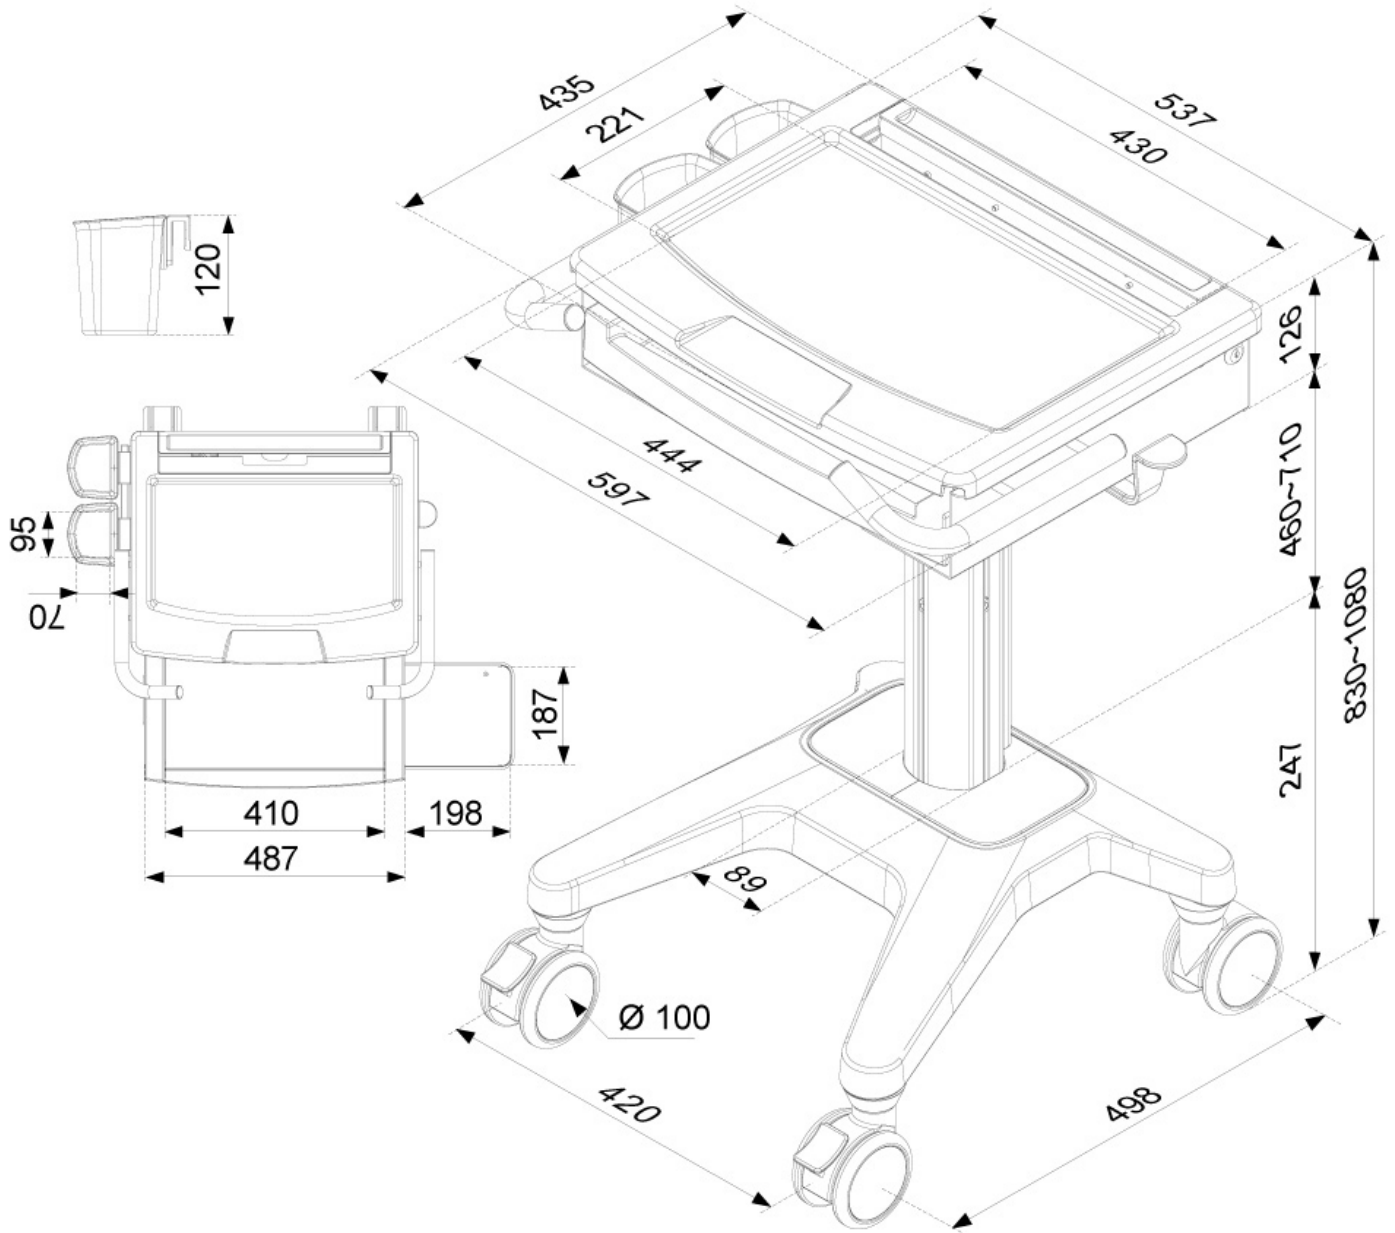

FUNKTIONALITÄT

Typ	Schwenken
Höhenverstellung	83-108 cm
Weiteneinstellung	60 cm
Tiefeneinstellung	44 cm
Abschließbar	Abschließbar - Schloss inklusive
Schwenkbereich (Grad)	360°
Anpassungstyp	Gasfeder

INFORMATIONEN

Farbe	Weiß
Hauptmaterial	Aluminium
Garantie	5 Jahre
EAN code	8717371446550

*Bitte beachten: Die angegebenen Zollgrößen sind nur ein Anhaltspunkt, kombiniert mit dem Gewicht und den VESA-Größen. Das maximale Gewicht und die VESA-Größe sind absolute Beschränkungen für die Produkte und sollten nicht überschritten werden.

MED-M200

NEOMOUNTS MOBILER LAPTOP-WAGEN

Neomounts

Measuring unit: mm