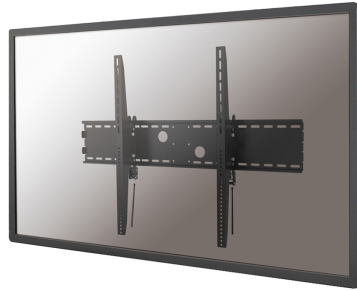

LFD-W2000

NEOMOUNTS MONITOR-WANDHALTERUNG

TECHNISCHE DATEN

ALLGEMEIN

Min. Bildschirmgröße*	60 inch
Max. Bildschirmgröße*	100 inch
Max. Gewicht	125 kg (pro Bildschirm)
Bildschirme	1
VESA-Minimum	200x200 mm
VESA-Maximum	1000x800 mm
Abstand zur Wand	13 cm

FUNKTIONALITÄT

Typ	Neigen
Neigung (Grad)	30°
Anpassungstyp	Keine

INFORMATIONEN

Farbe	Schwarz
Hauptmaterial	Stahl
Garantie	5 Jahre
EAN code	8717371445430

*Bitte beachten: Die angegebenen Zollgrößen sind nur ein Anhaltspunkt, kombiniert mit dem Gewicht und den VESA-Größen. Das maximale Gewicht und die VESA-Größe sind absolute Beschränkungen für die Produkte und sollten nicht überschritten werden.

Neomounts

Neomounts

Neomounts LFD-W2000 ist eine neigbare Wandhalter für Flachbild-Fernseher bis 100" (254 cm).

Neomounts Wandhalterung, Modell LFD-W2000 ist eine $-15^{\circ}|+15^{\circ}$ neigbare Wandhalterung für Flachbildschirme und Flachbild-Fernseher bis 100" (254 cm). Diese Halterung ist eine gute Wahl, wenn Sie die ultimative Flexibilität beim Fernsehen mit Flachbildschirm haben wollen. Mühelos positionieren Sie die Halterung in fast jede Richtung und dann glatt zurück an die Wand, wenn Sie fertig sind. Neomounts Neigungstechnologie ($-15^{\circ}|+15^{\circ}$) ermöglicht die Halterung die Änderung auf jeden Betrachtungswinkel, um vollumfänglich die Möglichkeiten des Flachbildschirms zu nutzen. Die Tiefe dieser Halterung ist 130 mm. Neomounts LFD-W2000 eignet sich für Bildschirme bis 100" (254 cm). Die Tragfähigkeit dieses Produkt ist geeignet für einen 125 kg Bildschirm. Die Wandhalterung ist geeignet für Bildschirme mit VESA 200x200 bis 1000x800 mm Lochmuster. Erstellen Sie ein sauberes Ambiente für Ihren Flachbildfernseher im Wohnzimmer, Schlafzimmer oder Heimkino. Das benötigte Befestigungsmaterial ist im Lieferumfang enthalten..

LFD-W2000

NEOMOUNTS MONITOR-WANDHALTERUNG

Neomounts