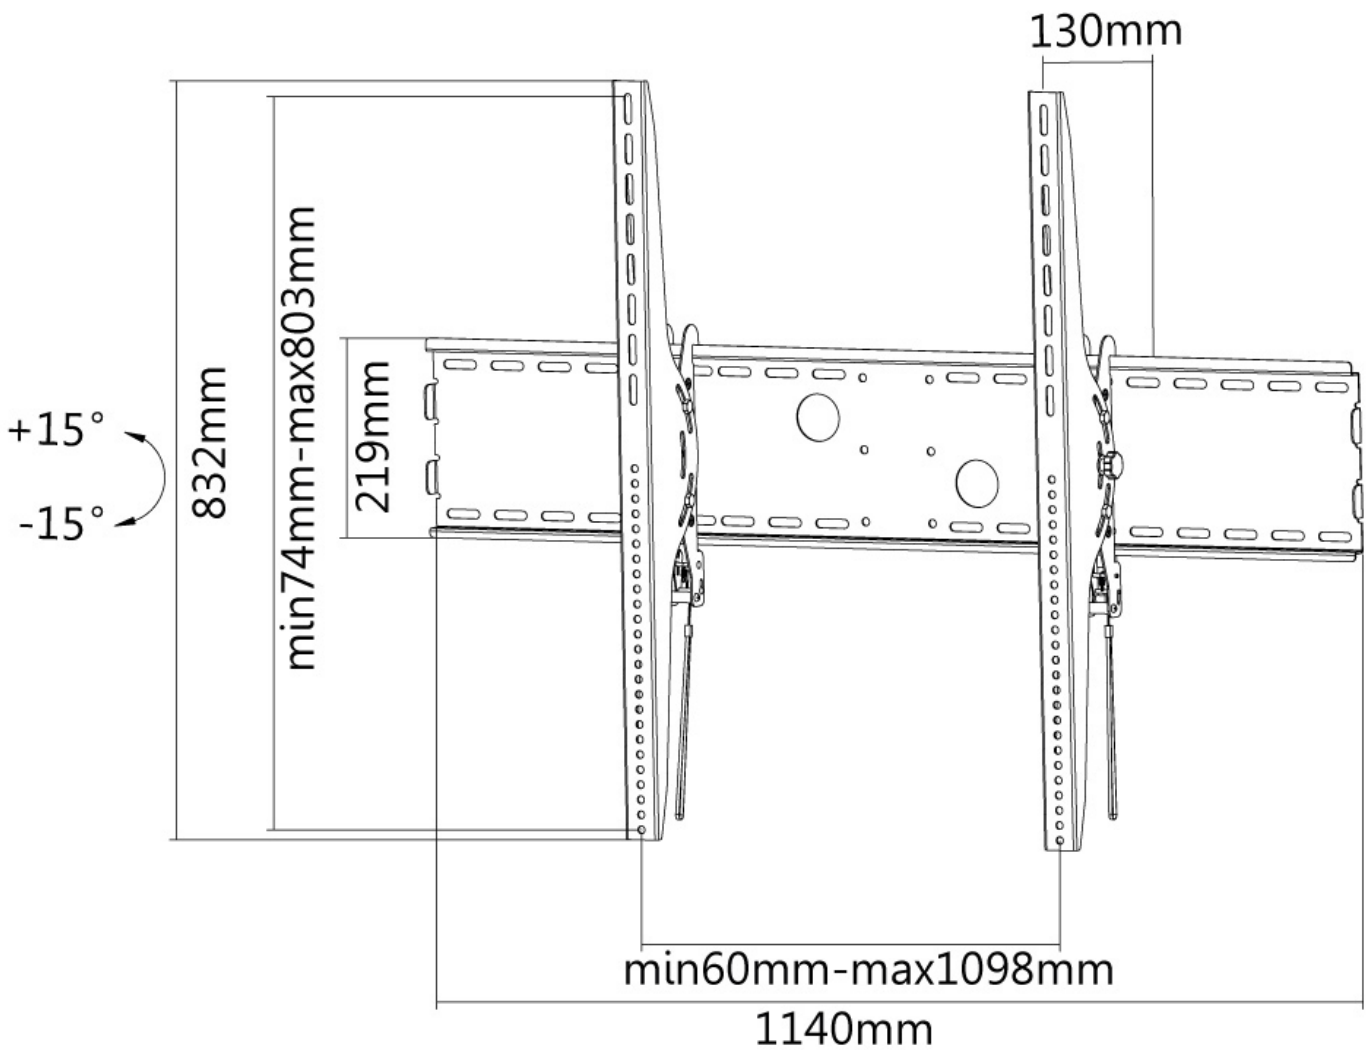

LFD-W2000

NEOMOUNTS MONITOR-WANDHALTERUNG

Neomounts