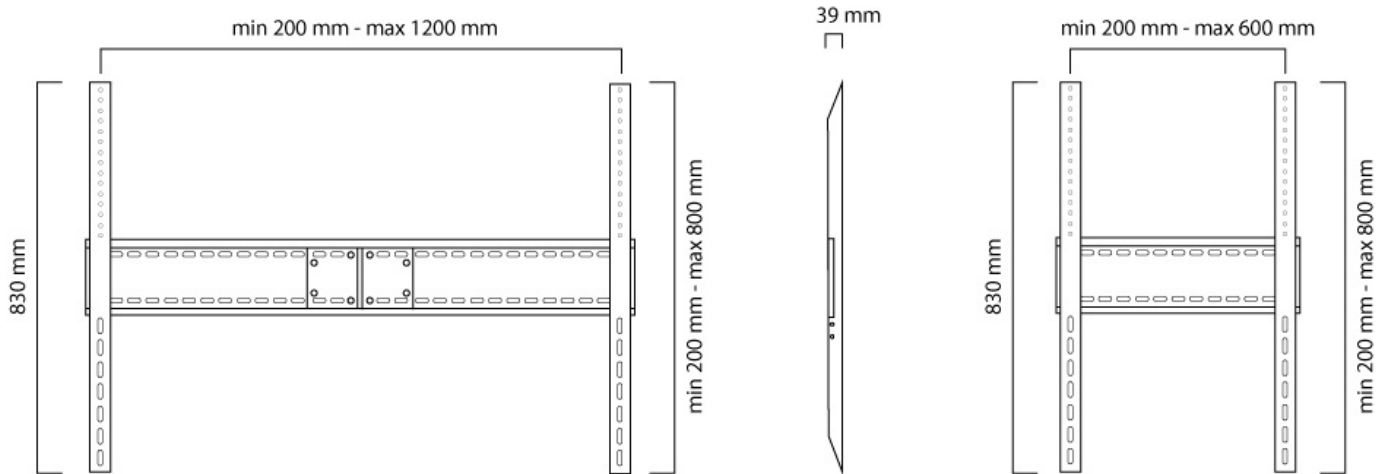

LFD-W1500

NEOMOUNTS MONITOR-WANDHALTERUNG

Neomounts