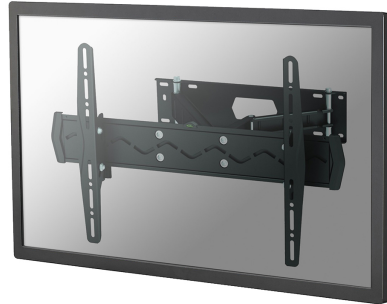

LED-W560

NEOMOUNTS MONITOR-WANDHALTERUNG

TECHNISCHE DATEN

ALLGEMEIN

Min. Bildschirmgröße*	32 inch
Max. Bildschirmgröße*	75 inch
Max. Gewicht	50 kg (pro Bildschirm)
Bildschirme	1
VESA-Minimum	75x75 mm
VESA-Maximum	600x400 mm
Abstand zur Wand	9-38 cm

Neomounts

Neomounts

Neomounts LED-W560 ist ein Wandhalter mit drei Drehpunkten für Flachbild-Fernseher bis 75" (191 cm).

Neomounts Wandhalterung, Modell LED-W560 ist eine vollständig dreh- und schwenkbare Wandhalterung für Flachbildschirme und Flachbild-Fernseher bis 75" (191 cm). Diese Halterung ist eine gute Wahl, wenn Sie die ultimative Flexibilität beim Fernsehen mit Flachbildschirm haben wollen. Müheless ziehen Sie die Halterung aus der Wand, positionieren sie in fast jede Richtung, drehen sie um Ecken und dann zurück an die Wand, wenn Sie fertig sind. Neomounts einzigartige neig- (20°), dreh- (5°) und schwenkbare (110°) Technologie ermöglicht die Änderung auf jeden Betrachtungswinkel, um vollumfänglich die Möglichkeiten des Flachbildschirms zu nutzen. Die Halterung ist leicht tiefenverstellbar von 9 bis 38 Zentimetern. Verdeckte Kabelführung von der Halterung zum Flachbildschirm. Verstecken Sie Ihre Kabel und halten Wohnzimmer, Schlafzimmer oder Heimkino Anlage aufgeräumt und ordentlich. Neomounts LED-W560 hat drei Drehpunkten und eignet sich für Bildschirme bis 75" (191 cm). Die Tragfähigkeit dieses Produkts ist geeignet für einen 50 kg Bildschirm. Die Wandhalterung ist geeignet für Bildschirme mit VESA 75x75 bis 600x400 mm Lochmuster. Verschiedene andere Lochmuster können, unter Verwendung von Neomounts VESA-Adapterplatten, abgedeckt werden. Erstellen Sie ein sauberes Ambiente für Ihren Flachbildfernseher im Wohnzimmer, Schlafzimmer oder Heimkino. Das benötigte Befestigungsmaterial ist im Lieferumfang enthalten..