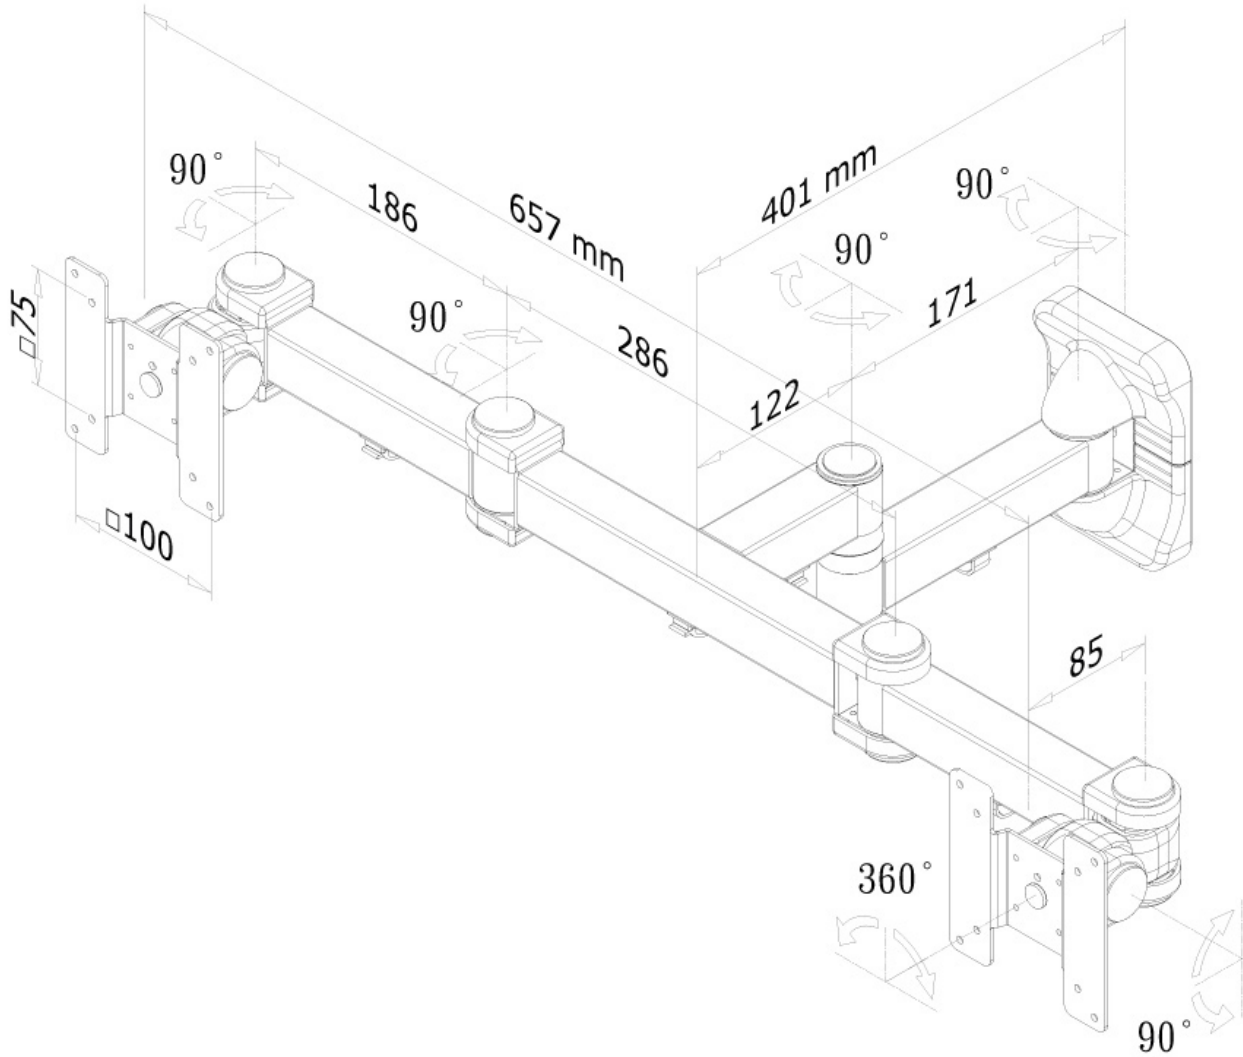

Neomounts

Neomounts

Neomounts FPMA-W960D ist eine Wandhalterung mit drei Drehpunkten für zwei Flachbildschirme bis 27" (69 cm).

Neomounts Wandhalterung Modell FPMA-W960D ist eine neig-, schwenk- und drehbare Wandhalterung für zwei Flachbildschirme bis 27" (69 cm). Diese Halterung ist eine gute Wahl, wenn Sie die ultimative Flexibilität beim Fernsehen mit Flachbildschirm haben wollen. Müheless ziehen Sie die Anzeige aus der Wand, positionieren sie in fast jede Richtung, drehen sie um Ecken und schieben sie wieder zurück, sobald Sie fertig sind. Neomounts einzigartige 3 Achsen, neig- (180°), dreh- (360°) und schwenkbare (180°) Technologie ermöglicht die Änderung auf jeden Betrachtungswinkel, um vollumfänglich von den Möglichkeiten des Flachbildschirms zu profitieren. Die Halterung ist leicht tiefenverstellbar von 20,7 bis 47 Zentimetern. Verstecken Sie Ihre Kabel und halten Wohnzimmer, Schlafzimmer oder Heimkino Anlage aufgeräumt und ordentlich. Neomounts FPMA-W960D verfügt über drei Gelenke und eignet sich für Bildschirme bis 27" (69 cm). Die Tragfähigkeit dieses Produkts ist geeignet für zwei 6 kg Bildschirmen. Die Wandhalterung ist geeignet für Bildschirme mit VESA 75x75 bis 100x100mm Lochmuster. Verschiedene andere Lochmuster können, unter Verwendung von Neomounts VESA Adapterplatten, abgedeckt werden. Erstellen Sie ein sauberes Ambiente für Ihren Flachbildfernseher im Wohnzimmer, Schlafzimmer oder Heimkino. Das benötigte Befestigungsmaterial ist im Lieferumfang enthalten

FPMA-W960D

NEOMOUNTS TV/MONITOR-WANDHALTERUNG

Neomounts

Measuring unit: mm