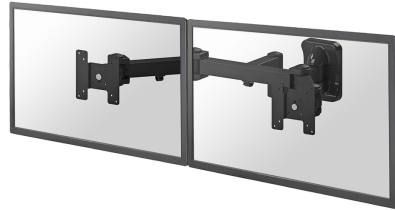

FPMA-W960D

NEOMOUNTS TV/MONITOR-WANDHALTERUNG

TECHNISCHE DATEN

ALLGEMEIN

Min. Bildschirmgröße*	10 inch
Max. Bildschirmgröße*	27 inch
Min. Gewicht	0 kg (pro Bildschirm)
Max. Gewicht	6 kg (pro Bildschirm)
Bildschirme	2
VESA-Minimum	75x75 mm
VESA-Maximum	100x100 mm
Abstand zur Wand	20,7-47 cm

Neomounts

Neomounts

Neomounts FPMA-W960D ist eine Wandhalterung mit drei Drehpunkten für zwei Flachbildschirme bis 27" (69 cm).

Neomounts Wandhalterung Modell FPMA-W960D ist eine neig-, schwenk- und drehbare Wandhalterung für zwei Flachbildschirme bis 27" (69 cm). Diese Halterung ist eine gute Wahl, wenn Sie die ultimative Flexibilität beim Fernsehen mit Flachbildschirm haben wollen. Müheless ziehen Sie die Anzeige aus der Wand, positionieren sie in fast jede Richtung, drehen sie um Ecken und schieben sie wieder zurück, sobald Sie fertig sind. Neomounts einzigartige 3 Achsen, neig- (180°), dreh- (360°) und schwenkbare (180°) Technologie ermöglicht die Änderung auf jeden Betrachtungswinkel, um vollumfänglich von den Möglichkeiten des Flachbildschirms zu profitieren. Die Halterung ist leicht tiefenverstellbar von 20,7 bis 47 Zentimetern. Verstecken Sie Ihre Kabel und halten Wohnzimmer, Schlafzimmer oder Heimkino Anlage aufgeräumt und ordentlich. Neomounts FPMA-W960D verfügt über drei Gelenke und eignet sich für Bildschirme bis 27" (69 cm). Die Tragfähigkeit dieses Produkts ist geeignet für zwei 6 kg Bildschirmen. Die Wandhalterung ist geeignet für Bildschirme mit VESA 75x75 bis 100x100mm Lochmuster. Verschiedene andere Lochmuster können, unter Verwendung von Neomounts VESA Adapterplatten, abgedeckt werden. Erstellen Sie ein sauberes Ambiente für Ihren Flachbildfernseher im Wohnzimmer, Schlafzimmer oder Heimkino. Das benötigte Befestigungsmaterial ist im Lieferumfang enthalten