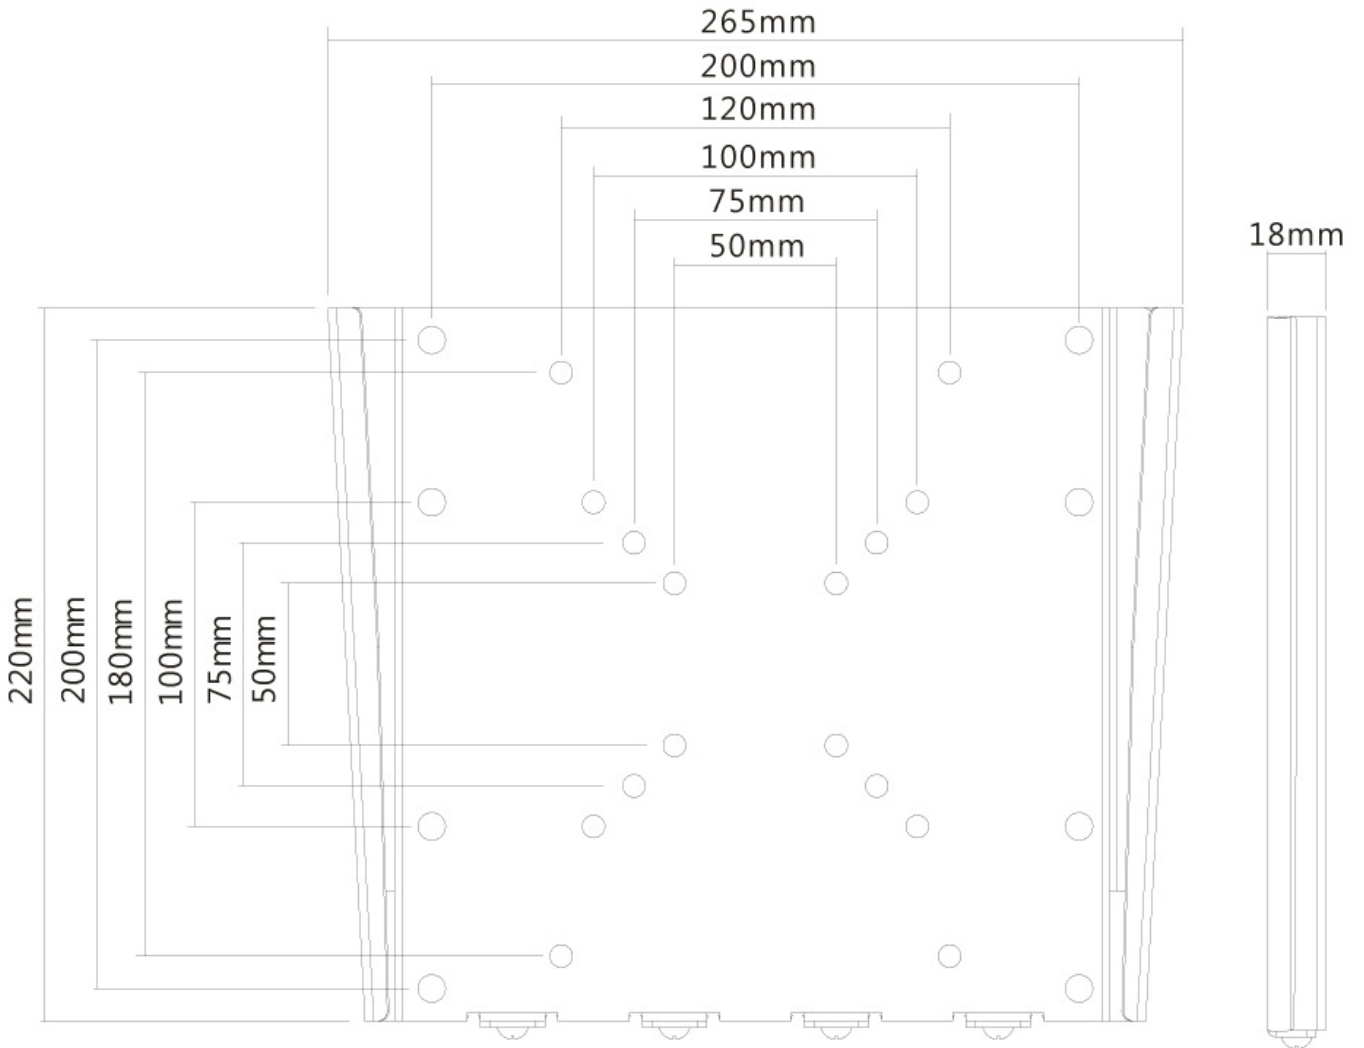

FPMA-W110

NEOMOUNTS MONITOR-WANDHALTERUNG

Neomounts