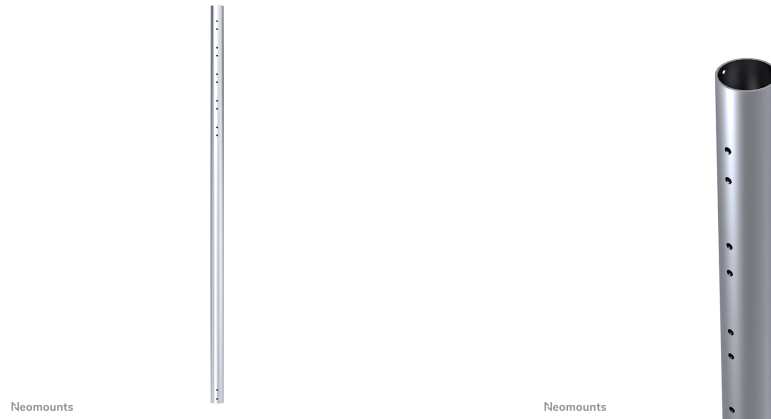

#### FUNKTIONALITÄT

Typ	Fixiert
Höhenverstellung	150 cm
Anpassungstyp	Manuell

### Neomounts FPMA-CP150 ist ein Verlängerungsrohr von 150 cm für FPMA-C200/FPMA-C400SILVER/PLASMA-C100.

Neomounts Verlängerungsrohr Modell FPMA-CP150, erlaubt Ihnen den Abstand vom Flachbildschirm bis zur Decke um 204 Zentimetern zu vergrößern. Ideal bei der Verwendung an hohen Decken. Dieses Rohr ersetzt das ursprünglich mitgelieferte Rohr, das mit der Halterung kommt. Der Durchmesser beträgt 5 cm. Das Verlängerungsrohr ist mit Kabel-Management ausgestattet. Verstecken Sie Ihre Kabel damit es sauber und ordentlich aussieht. Verschiedene Modelle und Längen sind verfügbar zur Verwendung mit folgenden Deckenhalterungen: FPMA-C200, FPMA-C400SILVER & PLASMA-C100. Modell PLASMA-C100 benötigt zwei Rohre! Das benötigte Befestigungsmaterial ist im Lieferumfang enthalten..