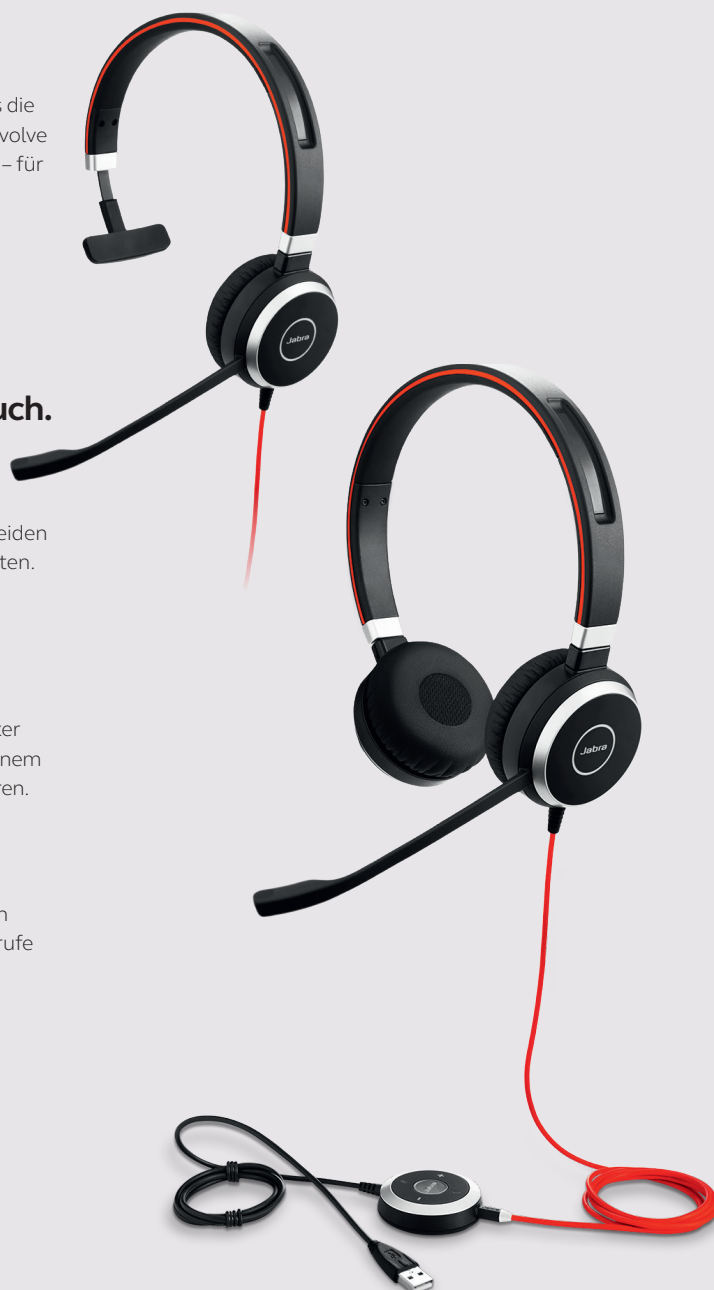

Intuitive Anrufsteuerung

Erhalten Sie einfachen Zugriff auf die am häufigsten verwendeten Funktionen wie etwa die Lautstärkeregelung oder Stummschaltung. Sie können auch Anrufe schnell und einfach direkt über die Steuereinheit annehmen und beenden.

Installation über Plug-and-play

Sofort mit allen führenden United Communications-Plattformen nutzbar. Einfach zu installieren – einfach nur einstecken und loslegen.

Verbindet sich mit*:

* Geräteabhängig

SO VERBINDEN SIE IHR HEADSET