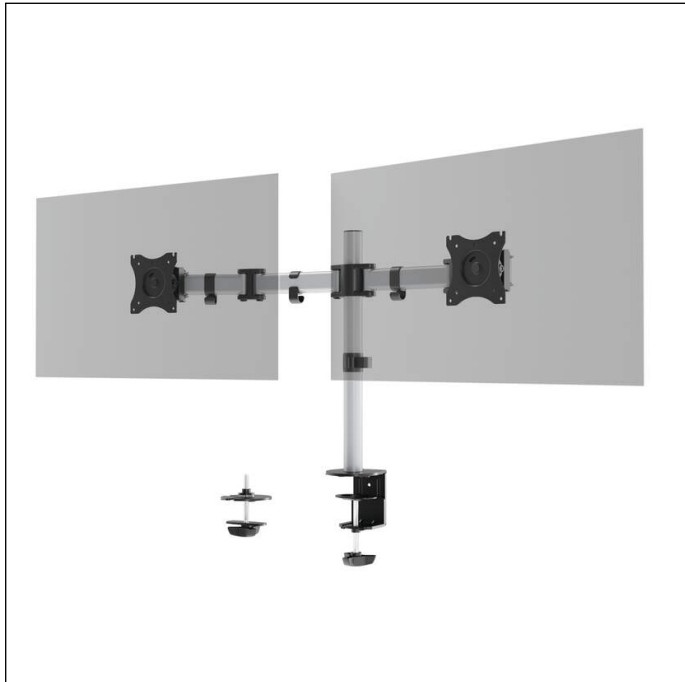

Monitor Halterung SELECT für 2 Monitore, Tischbefestigung

Artikelnummer	509523	Verkaufseinheit Menge	1 Stück
Farbe	silber	VE EAN	4005546734996
Verpackungseinheit	1 Stück	Verpackungsgewicht (brutto)	5256 G
Basis EAN	4005546734996	Ursprungsland	CN

Auszeichnungen

Produktbeschreibung

- Monitor Halter für 2 Bildschirme inklusive individueller Befestigungsmöglichkeit mittels Tischdurchführung und Tischklemme
- Ergonomisches Arbeiten durch individuelle und leichtgängige Einstellung von Höhe, Neigung und Positionierung der Monitore
- Flexibel um 360° drehbar für Arbeiten im Hoch- oder Querformat
- Die Arme lassen sich flexibel durch jeweils drei Gelenke auf 36 cm ausziehen und bis 180 ° schwenken
- Stufenlose Höhenverstellung der Bildschirme an einer 45 cm hohen Säule
- Universelle VESA-Halterung (75 x 75 mm oder 100 x 100 mm)
- Für Standard Monitore bis 27 Zoll und 8 kg
- Kabelmanagement: Das Monitorkabel wird durch Klemmen am Monitorhalter entlang geführt und schützt so vor Kabelbruch

Monitor Halterung SELECT für 2 Monitore, Tischbefestigung

Produktmerkmale

Außenmaß Breite (mm)	843
Außenmaß Höhe (mm)	549
Außenmaß Tiefe/Länge	100 mm
Füllmenge (für)	2 Monitor(s)
Marke	DURABLE
Display Größe Monitor	33 cm {13"} - 68,6 cm {27"}
Display drehbar (°)	180
Display verschieb- & fixierbar	ja
Monitor-Halterung schwenkbar	90° horizontal
Monitor stufenlos neigbar	+45°/-45°
Halter Ausführung	drehbar, neigbar, schwenkbar, höhenverstellbar, verschiebbar
Tischplattenstärke/Tischplattenbohrung	10 - 88 mm
Integr. Kabelführung	ja
Max. Tragfähigkeit	je 8 kg
VESA Norm	75 x 75 mm, 100 x 100 mm
Befestigungsart	Tischklemme, Tischdurchführung