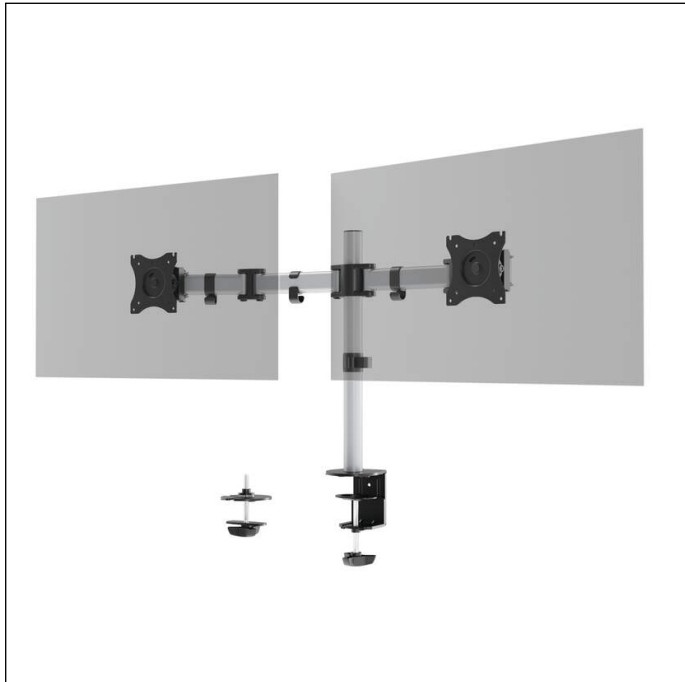

# Monitor Halterung SELECT für 2 Monitore, Tischbefestigung

Artikelnummer	509523	Verkaufseinheit Menge	1 Stück
Farbe	silber	VE EAN	4005546734996
Verpackungseinheit	1 Stück	Verpackungsgewicht (brutto)	5256 G
Basis EAN	4005546734996	Ursprungsland	CN

## Produktbeschreibung

- Monitor Halter für 2 Bildschirme inklusive individueller Befestigungsmöglichkeit mittels Tischdurchführung und Tischklemme
- Ergonomisches Arbeiten durch individuelle und leichtgängige Einstellung von Höhe, Neigung und Positionierung der Monitore
- Flexibel um 360° drehbar für Arbeiten im Hoch- oder Querformat
- Die Arme lassen sich flexibel durch jeweils drei Gelenke auf 36 cm ausziehen und bis 180° schwenken
- Stufenlose Höhenverstellung der Bildschirme an einer 45 cm hohen Säule
- Universelle VESA-Halterung (75 x 75 mm oder 100 x 100 mm)
- Für Standard Monitore bis 27 Zoll und 8 kg
- Kabelmanagement: Das Monitorkabel wird durch Klemmen am Monitorhalter entlang geführt und schützt so vor Kabelbruch

# Monitor Halterung SELECT für 2 Monitore, Tischbefestigung

## Produktmerkmale

Außenmaß Breite (mm)	843
Außenmaß Höhe (mm)	549
Außenmaß Tiefe/Länge	100 mm
Füllmenge (für)	2 Monitor(s)
Marke	DURABLE
Display Größe Monitor	33 cm (13") - 68,6 cm (27")
Display drehbar (°)	180
Display verschieb- & fixierbar	ja
Monitor-Halterung schwenkbar	90° horizontal
Monitor stufenlos neigbar	+45°/-45°
Halter Ausführung	drehbar, neigbar, schwenkbar, höhenverstellbar, verschiebbar
Tischplattenstärke/Tischplattenbohrung	10 - 88 mm
Integr. Kabelführung	ja
Max. Tragfähigkeit	je 8 kg
VESA Norm	75 x 75 mm, 100 x 100 mm
Befestigungsart	Tischklemme, Tischdurchführung