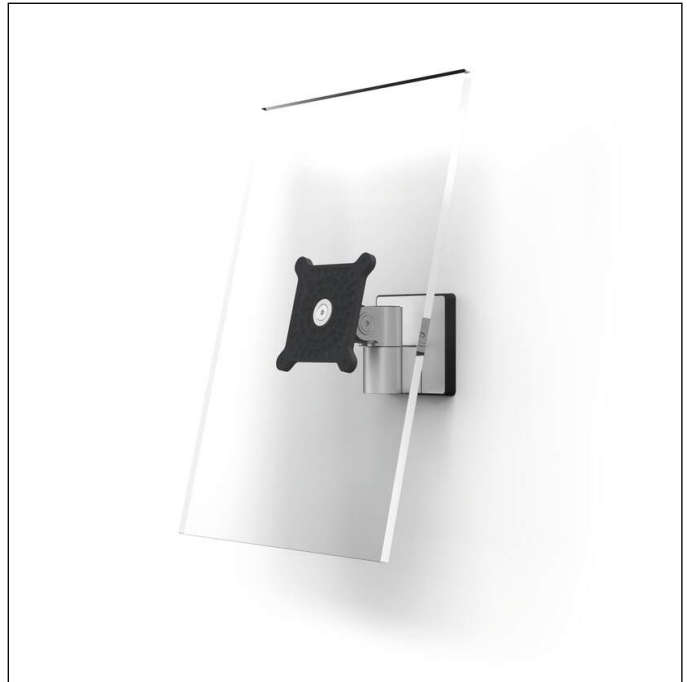

Monitor Halterung PRO für 1 Monitor, Wandbefestigung

Artikelnummer	508923	Verkaufseinheit Menge	1 Stück
Farbe	silber	VE EAN	4005546998442
Verpackungseinheit	1 Stück	Verpackungsgewicht (brutto)	1074 G
Basis EAN	4005546998442	Ursprungsland	DE

Auszeichnungen

Produktbeschreibung

- Monitorhalterung zur Wandbefestigung für 1 Bildschirm
- Flexibles Arbeiten und Präsentationen durch individuelle und leichtgängige Einstellung von Neigung und Ausrichtung des Monitors
- Flexibel um 360° drehbar für Arbeiten im Hoch- oder Querformat
- Einfache Montage inkl. Werkzeug für eine sichere Wandbefestigung
- Universelle VESA-Halterung (75 x 75 mm oder 100 x 100 mm)
- Für Standard / Curved Monitore von 21 bis 27 Zoll (53,34 bis 68,58 cm) und 3-8 kg
- 10 Jahre Garantie
- Made in Germany
- Hochwertige Materialien für lange Lebensdauer: Aluminium und Premium-Kunststoffe
- Umweltfreundlich in Anlehnung an ISO 14021

Monitor Halterung PRO für 1 Monitor, Wandbefestigung

Produktmerkmale

Außenmaß Breite (mm)	130
Außenmaß Höhe (mm)	120
Außenmaß Tiefe/Länge	140 mm
Füllmenge (für)	1 Monitor(s)
Marke	DURABLE
Display Größe Monitor	53,3 cm (21") - 86,4 cm (34")
Curved-Monitor nutzbar	ja
Display drehbar (°)	360
Display verschieb- & fixierbar	Nein
Monitor-Halterung schwenkbar	200° horizontal
Monitor stufenlos neigbar	+85°/-25°
Höhenverstellung von bis	nein
Halter Ausführung	drehbar, neigbar, schwenkbar
Integr. Kabelführung	ja
Max. Tragfähigkeit	je 3 - 8 kg
VESA Norm	75x75mm-100x100mm
Montage	einfache Montage
Garantie	10 Jahre
Ursprungskennzeichnung	Made in Germany
Befestigungsart	Wandbefestigung