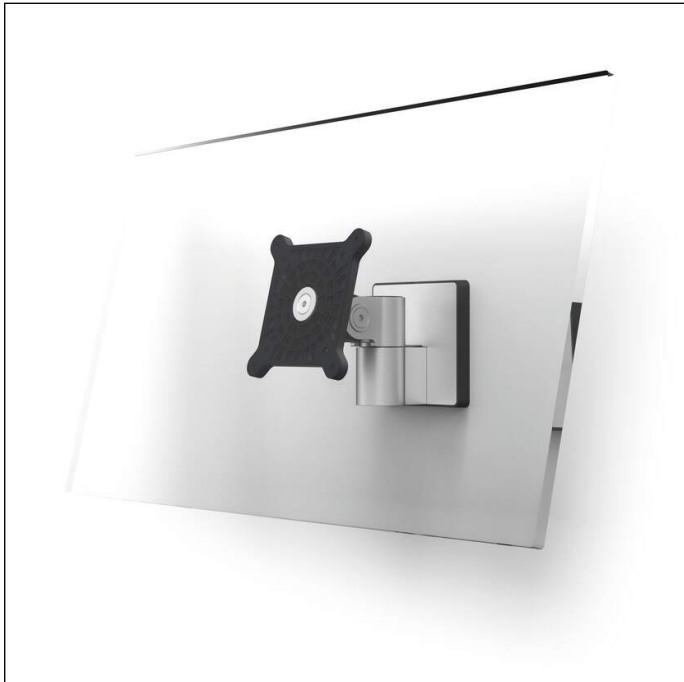

Monitor Halterung PRO für 1 Monitor, Wandbefestigung

Artikelnummer	508923	Verkaufseinheit Menge	1 Stück
Farbe	silber	VE EAN	4005546998442
Verpackungseinheit	1 Stück	Verpackungsgewicht (brutto)	1074 G
Basis EAN	4005546998442	Ursprungsland	DE

Auszeichnungen

Produktbeschreibung

- Monitorhalterung zur Wandbefestigung für 1 Bildschirm
- Flexibles Arbeiten und Präsentationen durch individuelle und leichtgängige Einstellung von Neigung und Ausrichtung des Monitors
- Flexibel um 360° drehbar für Arbeiten im Hoch- oder Querformat
- Einfache Montage inkl. Werkzeug für eine sichere Wandbefestigung
- Universelle VESA-Halterung (75 x 75 mm oder 100 x 100 mm)
- Für Standard / Curved Monitore von 21 bis 27 Zoll (53,34 bis 68,58 cm) und 3-8 kg
- 10 Jahre Garantie
- Made in Germany
- Hochwertige Materialien für lange Lebensdauer: Aluminium und Premium-Kunststoffe
- Umweltfreundlich in Anlehnung an ISO 14021

Monitor Halterung PRO für 1 Monitor, Wandbefestigung

Produktmerkmale

Außenmaß Breite (mm)	130
Außenmaß Höhe (mm)	120
Außenmaß Tiefe/Länge	140 mm
Füllmenge (für)	1 Monitor(s)
Marke	DURABLE
Display Größe Monitor	53,3 cm (21") - 86,4 cm (34")
Curved-Monitor nutzbar	ja
Display drehbar (°)	360
Display verschieb- & fixierbar	Nein
Monitor-Halterung schwenkbar	200° horizontal
Monitor stufenlos neigbar	+85°/-25°
Höhenverstellung von bis	nein
Halter Ausführung	drehbar, neigbar, schwenkbar
Integr. Kabelführung	ja
Max. Tragfähigkeit	je 3 - 8 kg
VESA Norm	75x75mm-100x100mm
Montage	einfache Montage
Garantie	10 Jahre
Ursprungskennzeichnung	Made in Germany
Befestigungsart	Wandbefestigung