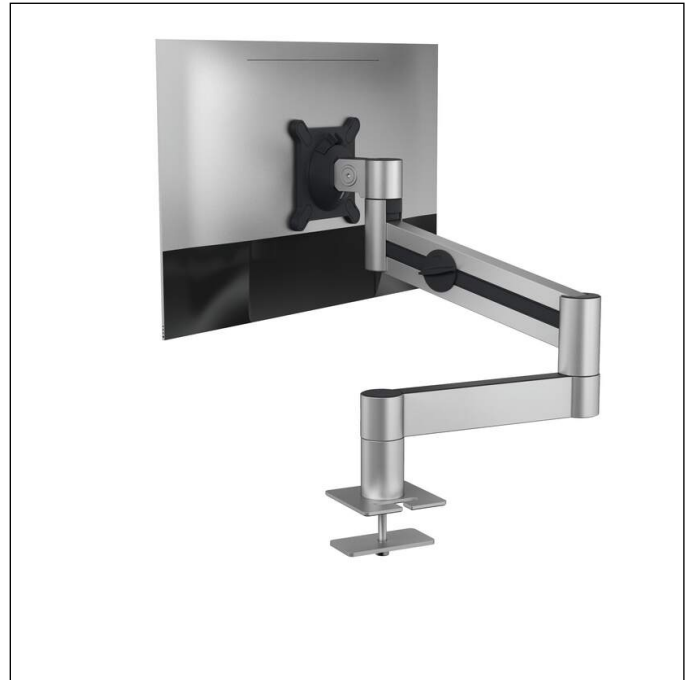

# Monitor Halterung PRO mit Arm für 1 Monitor, Tischdurchführung

Artikelnummer	508423	Verkaufseinheit Menge	1 Stück
Farbe	silber	VE EAN	4005546998398
Verpackungseinheit	1 Stück	Verpackungsgewicht (brutto)	2864 G
Basis EAN	4005546998398	Ursprungsland	DE

## Produktbeschreibung

- Schwenkbare Monitorhalterung mit Tischdurchführung für 1 Bildschirm
- Ergonomisches Arbeiten durch individuelle und leichtgängige Einstellung von Höhe, Neigung und Ausrichtung des Monitors
- Flexibel um 360° drehbar für Arbeiten im Hoch- oder Querformat
- Schutz vor Verletzung zwischen beweglichen Komponenten durch integriertes Sicherheitssystem
- Geordnete Kabelführung durch drei individuell anbringbare Kabelklemmen (inkl.)
- Einfache Montage inkl. Werkzeug
- Universelle VESA-Halterung (75 x 75 mm oder 100 x 100 mm)
- Für Standard / Curved Monitore von 21 bis 27 Zoll (53,34 bis 68,58 cm) und 3-8 kg
- Tischdurchführung für Tischstärken von 14-44 mm und 60-80 mm Durchmesser
- 10 Jahre Garantie
- Made in Germany
- Hochwertige Materialien für lange Lebensdauer: Aluminium und Premium-Kunststoffe
- Umweltfreundlich in Anlehnung an ISO 14021

# Monitor Halterung PRO mit Arm für 1 Monitor, Tischdurchführung

## Produktmerkmale

Außenmaß Breite (mm)	345
Außenmaß Höhe (mm)	470
Außenmaß Tiefe/Länge	120 mm
Füllmenge (für)	1 Monitor(s)
Marke	DURABLE
Display Größe Monitor	53,3 cm (21") - 86,4 cm (34")
Curved-Monitor nutzbar	ja
Display drehbar (°)	360
Display verschieb- & fixierbar	Nein
Monitor-Halterung schwenkbar	360° horizontal
Monitor stufenlos neigbar	+85°/-25°
Höhenverstellung von bis	140 - 330 mm
Halter Ausführung	drehbar, neigbar, schwenkbar, höhenverstellbar
Tischplattenstärke/Tischplattenbohrung	14 - 44 mm / Ø 60 - 80 mm
Integr. Kabelführung	ja
Max. Tragfähigkeit	3 - 8 kg
VESA Norm	75x75mm-100x100mm
Montage	einfache Montage
Garantie	10 Jahre
Ursprungskennzeichnung	Made in Germany