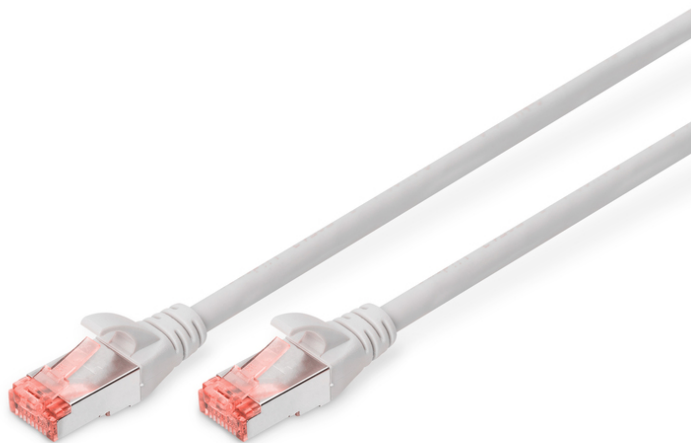

# DIGITUS CAT 6 S/FTP Patchkabel

DK-1644-025  
EAN 4016032468042

## CAT 6 S-FTP Patchkabel, Cu, LSZH AWG 27/7, Länge 2,5 m, Farbe Grau

Die DIGITUS® Kategorie 6 Klasse E Patchkabel werden hergestellt und getestet nach dem ISO/IEC 11801 und DIN EN 50173 CAT 6 Standard. Sie garantieren, dass die Kabelinstallation der ISO & EN Channel Spezifikation entspricht und bieten eine hervorragende Leistung in der DIGITUS® CAT 6 Verkabelung. Die Leistung wurde bis 250 MHz getestet, inklusive Leistungseigenschaften wie beispielsweise dem Nahbereichsprechen („NEXT“). Die DIGITUS® Patchkabel wurden speziell entwickelt um allen Ansprüchen in den verschiedenen Anwendungsbereichen in vollem Umfang gerecht zu werden. Jedes Kabel ist mit einer angespritzten Knickschutzülle mit Zugentlastung ausgestattet. Außerdem besitzt die Uülle einen Rasthebelschutz, welcher das Verhaken der Kabel sowie das Abbrechen des Rasthebels vom Stecker verhindert. Eine einfache Identifizierung der Kategorie 6

wird durch die rote Einfärbung der Stecker ermöglicht.

### Zukunftsorientierte Standards und High-End Qualität für Ihr Netzwerk.

- 2x RJ45-Stecker (8P8C)
- Hauben mit Knickschutz, Zugentlastung und Rasthebelschutz
- Längenbezeichnung auf den Hauben
- Innenleiter: Kupfer (Cu)
- Belegung: 1:1
- Kategorie: CAT 6
- Schirmung: S-FTP, Paare in Metallfolie und Geflecht geschirmt
- Farbe: grau
- Kabelaufbau: 4 x 2 AWG 27/7, Twisted Pair
- Mantel: LSOH
- Slim Version: nein