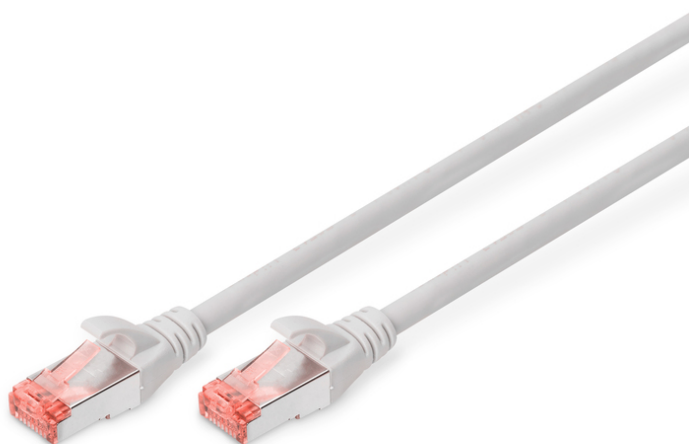

DIGITUS CAT 6 S/FTP Patchkabel

DK-1644-015
EAN 4016032327929

CAT 6 S-FTP Patchkabel, Cu, LSZH AWG 27/7, Länge 1,5 m, Farbe Grau

Die DIGITUS® Kategorie 6 Klasse E Patchkabel werden hergestellt und getestet nach dem ISO/IEC 11801 und DIN EN 50173 CAT 6 Standard. Sie garantieren, dass die Kabelinstallation der ISO & EN Channel Spezifikation entspricht und bieten eine hervorragende Leistung in der DIGITUS® CAT 6 Verkabelung. Die Leistung wurde bis 250 MHz getestet, inklusive Leistungseigenschaften wie beispielsweise dem Nahbereichsprechen („NEXT“). Die DIGITUS® Patchkabel wurden speziell entwickelt um allen Ansprüchen in den verschiedenen Anwendungsbereichen in vollem Umfang gerecht zu werden. Jedes Kabel ist mit einer angespritzten Knickschutzülle mit Zugentlastung ausgestattet. Außerdem besitzt die Tülle einen Rasthebelschutz, welcher das Verhaken der Kabel sowie das Abbrechen des Rasthebels vom Stecker verhindert. Eine einfache Identifizierung der Kategorie 6 wird durch die rote Einfärbung der Stecker ermöglicht.

Zukunftsorientierte Standards und High-End Qualität für Ihr Netzwerk.

- 2x RJ45-Stecker (8P8C)
- Hauben mit Knickschutz, Zugentlastung und Rasthebelschutz
- Längenbezeichnung auf den Hauben
- Innenleiter: Kupfer (Cu)
- Anschluss 1: Modular RJ45 (8/8) Stecker
- Anschluss 2: Modular RJ45 (8/8) Stecker
- Belegung: 1:1
- Verpackung: DIGITUS Polybag
- Kategorie: CAT 6
- Schirmung: S-FTP, Paare in Metallfolie und Geflecht geschirmt
- Länge: 1.5 m
- Farbe: grau
- Kabelaufbau: 4 x 2 AWG 27/7, Twisted Pair
- Mantel: LSOH
- Slim Version: nein