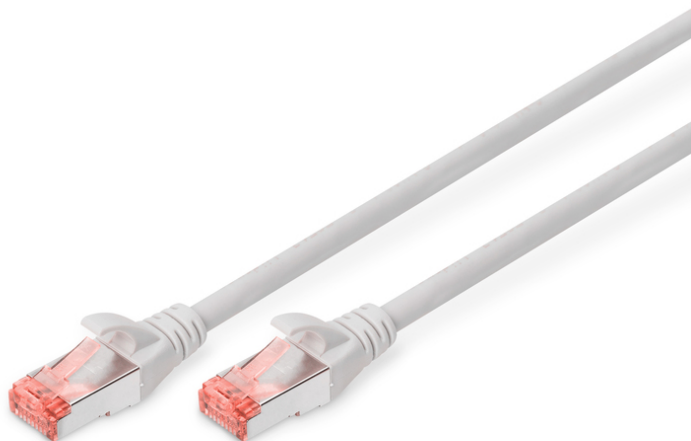

DIGITUS CAT 6 S/FTP Patchkabel

DK-1644-005
EAN 4016032321545

CAT 6 S-FTP Patchkabel, Cu, LSZH AWG 27/7, Länge 0,5 m, Grau

Die DIGITUS® Kategorie 6 Klasse E Patchkabel werden hergestellt und getestet nach dem ISO/IEC 11801 und DIN EN 50173 CAT 6 Standard. Sie garantieren, dass die Kabelinstallation der ISO & EN Channel Spezifikation entspricht und bieten eine hervorragende Leistung in der DIGITUS® CAT 6 Verkabelung. Die Leistung wurde bis 250 MHz getestet, inklusive Leistungseigenschaften wie beispielsweise dem Nahbereichsprechen („NEXT“). Die DIGITUS® Patchkabel wurden speziell entwickelt um allen Ansprüchen in den verschiedenen Anwendungsbereichen in vollem Umfang gerecht zu werden. Jedes Kabel ist mit einer angespritzten Knickschutztülle mit Zugentlastung ausgestattet. Außerdem besitzt die Tülle einen Rasthebelschutz, welcher das Verhaken der Kabel sowie das Abbrechen des Rasthebels vom Stecker verhindert. Eine einfache Identifizierung der Kategorie 6 wird durch die rote Einfärbung der Stecker ermöglicht.

Zukunftsorientierte Standards und High-End Qualität für Ihr Netzwerk.

- 2x RJ45-Stecker (8P8C)
- Hauben mit Knickschutz, Zugentlastung und Rasthebelschutz
- Längenbezeichnung auf den Hauben
- Innenleiter: Kupfer (Cu)
- Anschluss 1: Modular RJ45 (8/8) Stecker
- Anschluss 2: Modular RJ45 (8/8) Stecker
- Belegung: 1:1
- Verpackung: DIGITUS Polybag
- Kategorie: CAT 6
- Schirmung: S-FTP, Paare in Metallfolie und Geflecht geschirmt
- Länge: 0.5 m
- Farbe: grau
- Kabelaufbau: 4 x 2 AWG 27/7, Twisted Pair
- Mantel: LSOH
- Slim Version: nein