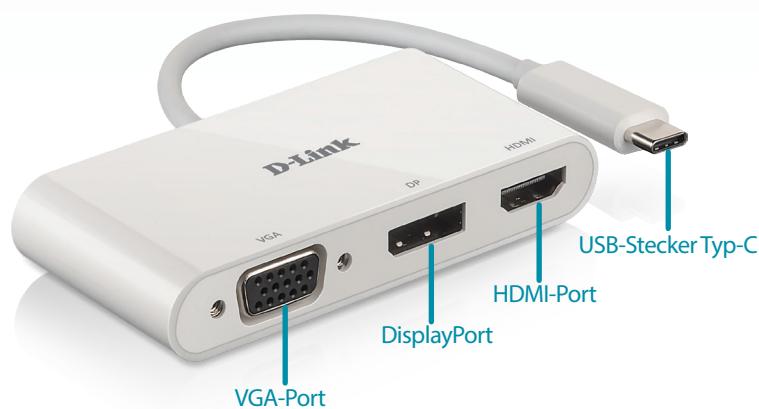

Adapter-Übersicht